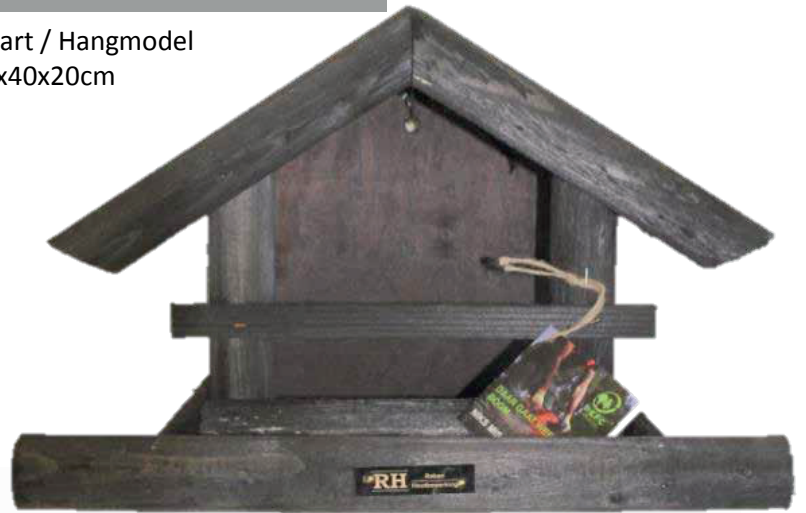

Zwart / Hangmodel
30x40x20cm