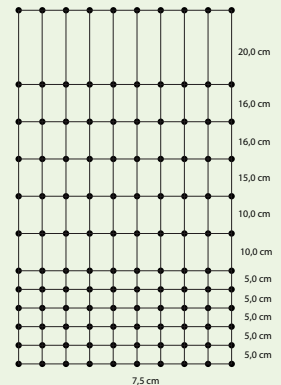

art.nr.	hoogte	lengte	kleur net	net
FG10398	112cm	50m	●	1

EURONETZ® 'Geflügel' 112/2

- snel plaatsbaar afrasteringsnet voor pluimvee
- niet elektrificeerbaar
- 12 horizontale draden, waarvan 11 geleidend
- inclusief 15 paaltjes met dubbele pen