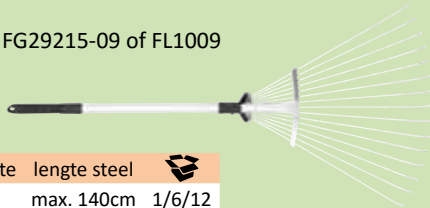

te combineren met:

Mestkrabber

- te gebruiken voor de stalboy en als universele hark
- 15 tanden
- te combineren met FG29215-09 of FL1009

art.nr.	tandbreedte	lengte steel	
AK3210380	20-50cm	max. 140cm	1/6/12