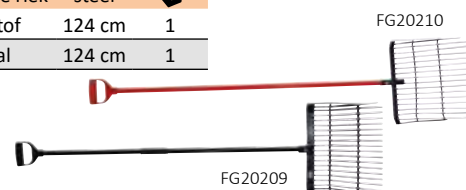

Mestriek zonder steel

- met veerhuis

art.nr.	afmetingen riek	tanden	
GP2443	31 x 23cm	4	1/5
GP2442	31 x 24cm	5	1/5

Paardenriek 'Economy' met metalen steel

art.nr.	specificatie riek	steel	
FG20209	kunststof	124 cm	1
FG20210	metaal	124 cm	1