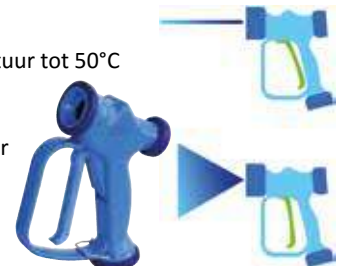

Sproeier met valbeugel

- geschikt voor een watertemperatuur tot 50°C
- bruikbaar tot max. 12 bar
- 50 l/min waterdebiet
- ½" binnenschroefdraad, draaibaar

art.nr.	
AK151870	1/10