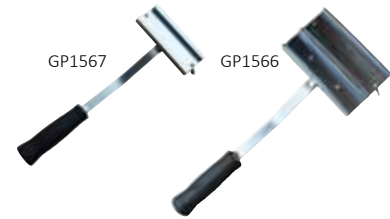

Varkensbenodigheden

Slaghamer voor varkens

- zware gefreesde kwaliteit
- met rubber handgreep

art.nr.	specificaties	
GP1567	Slaghamer 30mm/6 posities	1
GP1566	Slaghamer 2-rijig 1 rij 30mm/6 posities 1 rij 20mm/3 posities	1