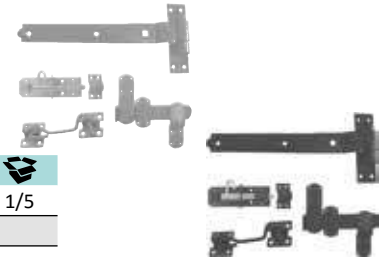

- 1 paar scharnieren
- 1x overslaggrendel
- 1x grendel 'Brenton'
- 1x deurhaak

art.nr.	kleur*/materiaal	
PRA130600	verzinkt	1/5
PRA130600-09	●	

*andere kleuren verkrijgbaar op aanvraag

PERRY® Scharnierset 600mm in blister