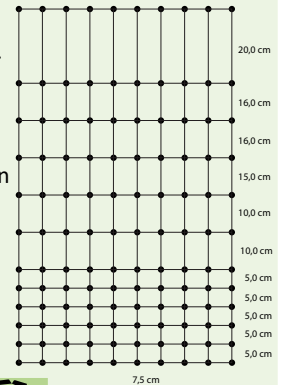

art.nr.	hoogte	lengte	kleur net	paaltjes
FG10339	112cm	50m	●	1
FG10383	112cm	50m	●	1

EURONETZ® 'Mustang' 145/2

- snel plaatsbaar en elektrificeerbaar afrasteringsnet voor paarden
- inclusief 15 'Jumbo' 19 mm paaltjes met dubbele pen
- 11 horizontale draden, waarvan 10 geleidend