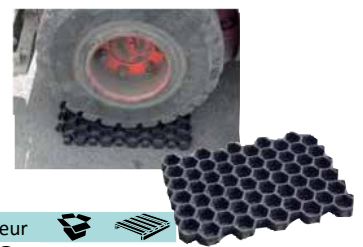

Paddocktegel

- stabiele verbindingen
- voor paddock, piste, voer- of drinkplaats, enz...
- een goede opbouw van ondergrondlagen is belangrijk!