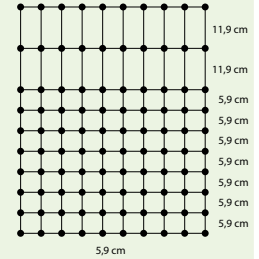

art.nr.	hoogte	lengte	kleur net	net
FG10335	65cm	50m	●	1

EURONETZ® 'Kombi-Wildschwein' 75/1

- snel plaatsbare elektrificeerbare afrastering ter voorkoming van schade door everzwijnen
- inclusief 9 Jumbo paaltjes van 19mm met enkele pen