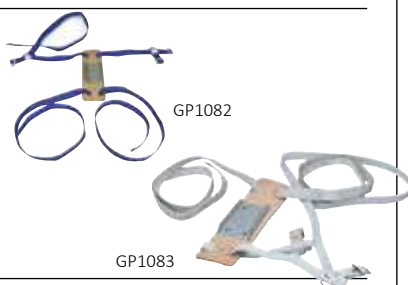

Dektuig voor schapen

art.nr.	specificaties	
GP1082	nylon 1	
GP1083	leder 1	

Herdersschupje

- zonder steel

art.nr.	specificaties	
FG60216	spits 1	

Vangstok voor schapen

- aluminium

art.nr.	specificaties	lengte	
FG60211	hak	95cm	1
FG60212	hak	136cm	1
FG60213	hak/nek	125cm	1