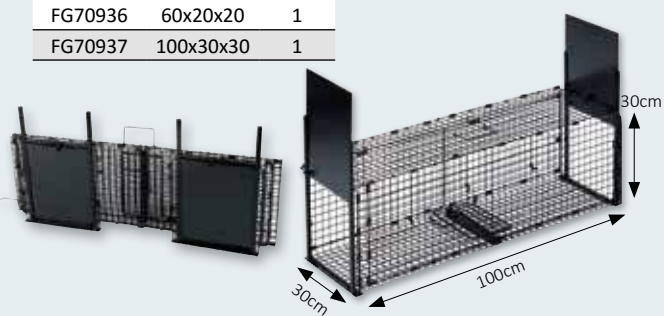

Plooibare metalen val 2 ingangen

art.nr.	LxBxH in cm	
FG70936	60x20x20	1
FG70937	100x30x30	1