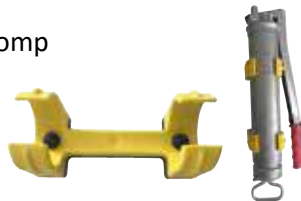

Magneethouder voor vetpomp

art.nr.	
FG70384	1

LED waarschuwingslamp

- 9 verschillende standen
- met sterke magneet, volledig waterdicht en drijvend
- ook geschikt voor wildafweer

art.nr.	
FG71999	1/24