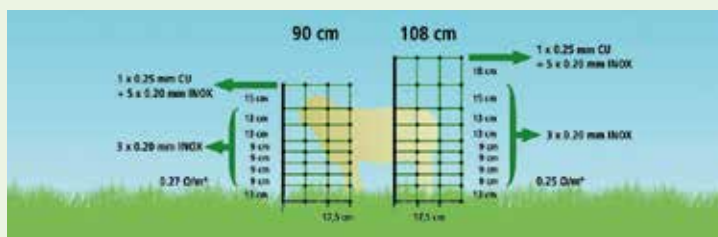

art.nr.	specificaties	lengte	hoogte		
AK27258	OviNet, dubbele pen	25m	90cm	1	40
AK27251	OviNet, enkele pen	50m	90cm	1	45
AK27252	OviNet, dubbele pen	50m	90cm	1	45