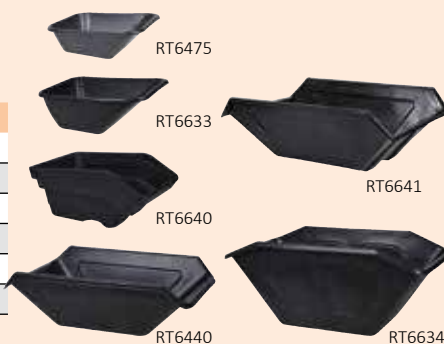

art.nr.	inhoud	LxBxH in cm	
RT6475	120 liter	99 x 77 x 36,5	1
RT6633	200 liter	115 x 77,5 x 46	1
RT6640	250 liter	129 x 86 x 41,5	1
RT6440	300 liter	117 x 77 x 53	1
RT6641	350 liter	140 x 86,5 x 45,5	1
RT6634	500 liter	142 x 85 x 70	1