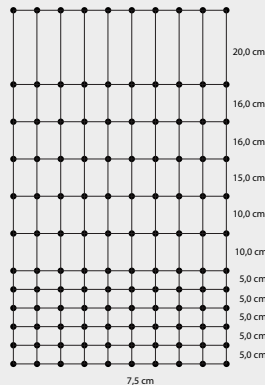

Afrasteringsnetten niet elektrificeerbaar

EURONETZ® 'Geflügel' 112/1

- snel plaatsbaar afrasteringsnet voor pluimvee
- niet elektrificeerbaar
- 12 horizontale draden, waarvan 11 geleidend
- Inclusief 15 paaltjes met enkele pen