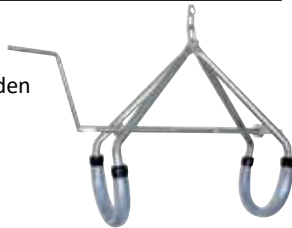

VINK® Koelift

- afneembare slinger die aan beide einden van de spindel bevestigd kan worden

art.nr.	
FG30023	1