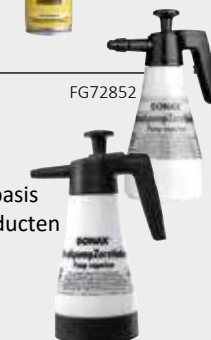

art.nr.	specificatie	inhoud	
FG72852	oplosmiddelbestendig	1L	1/4
FG72853	zuurbestendig	1,25L	1/4

FG72853

SPECIALIST

'Specialist' roestoplosser

- super kruipolie voor snel resultaat

art.nr.	inhoud	
FG70886	400ml Smart Straw	1/12