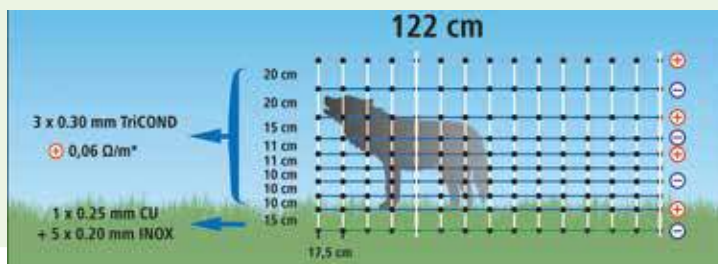

art.nr.	specificaties	lengte	hoogte		
AK27377	WolfNet Maxi, enkele pen	50m	122cm	1	30
AK27378	WolfNet Maxi, dubbele pen	50m	122cm	1	30