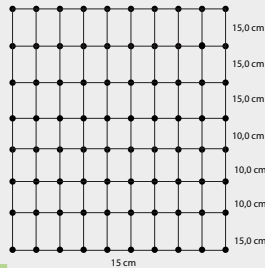

art.nr.	hoogte	lengte	kleur net	net
FG10325	90cm	50m	●	1

EURONETZ® 'Extra' 90/2

- snel plaatsbare elektrificeerbare afrastering voor schapen
- inclusief 14 paaltjes met dubbele pen
- 8 horizontale draden, waarvan 7 geleidend
- onderste en bovenste draad is extra versterkt