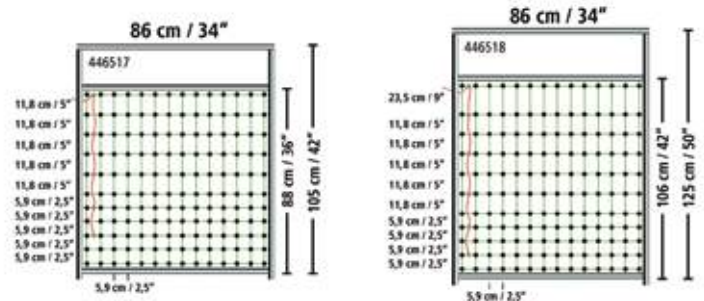

art.nr.	specificaties	hoogte	
AK446517	Poort voor netten tot 90cm	105cm	1
AK446518	Poort voor netten van 95-125cm	125cm	1