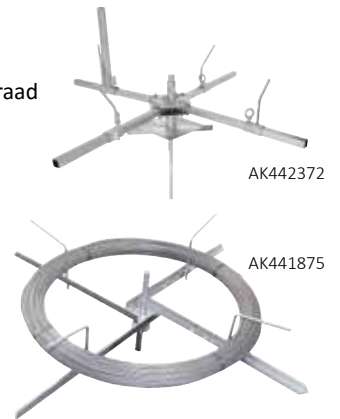

- inclusief houten steel 110 cm

art.nr.	afmetingen in cm	KG	
FG10705	31x12x12	3,4kg	1

Vervangsteel voor rubber hamer FG10705

art.nr.	lengte	
FG19705	110cm	1

AKO® Draadafroller

- voor het veilig afrollen van de draad voor permanente afrasteringen
- verzinkte uitvoering
- ook geschikt voor Horse Wire

art.nr.		
AK442372	1	-
AK441875	1/6	108

Grippl draadverbinder

met behulp van het Grippl-systeem kunt u omheiningen zesmaal sneller herstellen dan met conventionele verbinders

art.nr.	voor draad ø			
AK44707	1,40 - 2,20mm	20	-	15
AK44706	2,00 x 3,25mm	20	-	10
AK44706/066	2,00 x 3,25mm	-	6	-