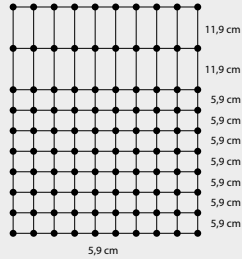

EURONETZ® 'Ernteschutz' 65/1

- snel plaatsbaar en elektrificeerbaar afrasteringsnet voor konijnen
- inclusief 15 paaltjes met enkele pen
- 10 horizontale draden, waarvan 9 geleidend

art.nr.	hoogte	lengte	kleur net	net
FG10333	65cm	50m	●	1

EURONETZ® 'Ernteschutz' 65/2

- snel plaatsbaar en elektrificeerbaar afrasteringsnet voor konijnen
- inclusief 15 paaltjes met dubbele pen
- 10 horizontale draden, waarvan 9 geleidend