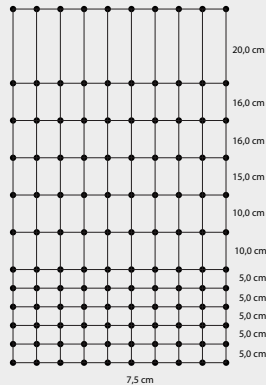

EURONETZ® 'Geflügel' 112/1

- snel plaatsbaar en elektrificeerbaar afrasteringsnet voor pluimvee, ook zeer geschikt voor lammeren
- inclusief 15 paaltjes met enkele pen
- 12 horizontale draden, waarvan 11 geleidend

art.nr.	hoogte	lengte	kleur net	paaltjes
FG10337	112cm	50m	●	1

EURONETZ® 'Geflügel' 112/2

- snel plaatsbaar en elektrificeerbaar afrasteringsnet voor pluimvee, ook zeer geschikt voor lammeren
- inclusief 15 paaltjes met dubbel pen
- 12 horizontale draden, waarvan 11 geleidend
- onderste draad is extra versterkt