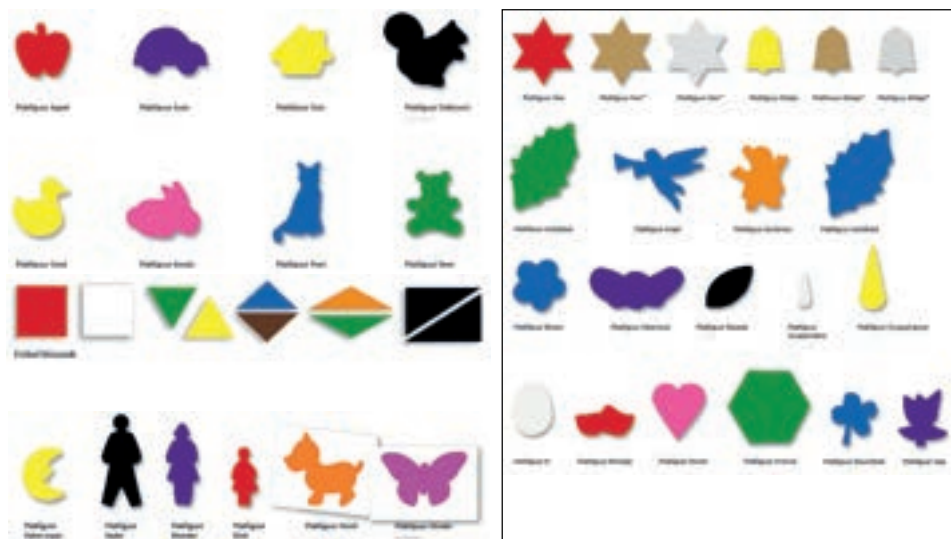

Omschrijving	Bestelnr.	BE
KLEIN		
Gegomd glanspapier, zak van 400 stuks per vorm, kleuren assortiment		
maantje	27E4_01	zak
cirkel 25 mm	27E4_02	zak
cirkel 20 mm	27E4_03	zak
cirkel 16 mm	27E4_04	zak
cirkel 12 mm	27E4_05	zak
cirkel 8 mm	27E4_06	zak
tulp	27E4_07	zak
vierkant 25 mm	27E4_08	zak
vierkant 35 mm (per 200)	27E4_081	zak
vierkant 40 mm (per 200)	27E4_082	zak
vierkant 50 mm (per 200)	27E4_083	zak
vierkant 20 mm	27E4_09	zak
vierkant 16 mm	27E4_10	zak
vierkant 10 mm	27E4_11	zak
vierkant 8 mm	27E4_12	zak
hart	27E4_13	zak
ei	27E4_15	zak
ster	27E4_16	zak
ster - goud (per 200)	27E4_40	zak
ster - zilver (per 200)	27E4_41	zak
bloemblad	27E4_18	zak
hulstblad - groen	27E4_20	zak
hulstblad	27E4_20.1	zak
cirkel 35mm (per 200)	27E4_21	zak
cirkel 50 mm (per 200)	27E4_22	zak
druppel groot	27E4_25	zak
druppel klein	27E4_251	zak
kerkklok	27E4_27	zak
kerkklok - zilver	27E4_27.1	zak
kerkklok - goud	27E4_27.2	zak
fröbel mozaïek set van 10 zakjes van 200		
(verschillende driehoekjes 45° en 90° en vierkantjes)	27E4_31	zak
engeltjes	27E4_32	zak
appels	27E4_33	zak
eendjes	27E4_34	zak
poesjes	27E4_35	zak
beren	27E4_36	zak
konijntjes	27E4_37	zak
eekhoorns	27E4_38	zak
vleermuis	27E4_39	zak
auto	27E4_42	zak
vlinder	27E4_43	zak
hond	27E4_44	zak
klaverblad	27E4_45	zak
blaadje	27E4_46	zak
Kind	27E4_47	zak

27E4