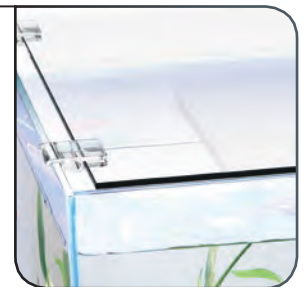

Afdekruit

Een stijlvolle glazen afdekruit voorkomt dat vissen uit het aquarium springen.

Kleur uitvoering

De QubiQ 30 aquaria zijn verkrijgbaar in de kleuren wit en zwart.

Model	QubiQ 30
Inhoud	30 Liter
Afmeting	32 x 32 x 42,5 cm
Verlichting	Geen
Filter	Biologisch filter met Crystal Clear cassette
Verwarming advies	SF Nano Heater 50W