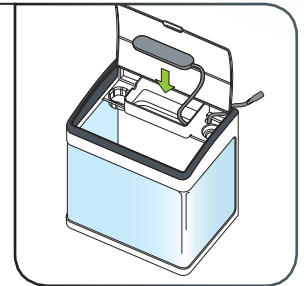

LED-verlichting

De waterdichte LED-verlichting past perfect in het filterplateau.