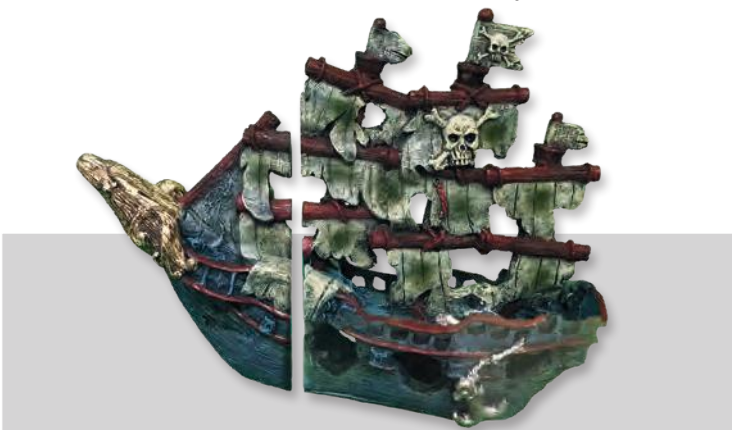

Deco Jar Nr. 2

11 x 10 x 11 cm

Deco Jar Nr. 3

10 x 9 x 16 cm

Scheepswrak Decoraties

Creëer een spookachtige sfeer in uw aquarium.

Scheepswrak Decoratie

Aquariumdecoraties in de vorm van wrakken van piratenschepen. Het scheepswrak XXL is maar liefst 70 cm breed en 56 cm hoog. Het magneet scheepswrak lijkt uit het aquarium te varen, waardoor het er spookachtig uitziet.

Scheepswrak S

15 x 7 x 14 cm

Scheepswrak M

20 x 8 x 17 cm

Scheepswrak L

35 x 14 x 31 cm

Scheepswrak XXL

70 x 26 x 56 cm