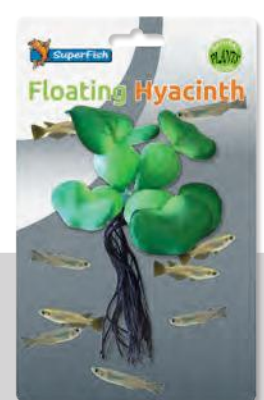

Nano Scape Bonsai

Nano Scape Plant

Nano Scape Bamboo

SuperFish Nano Wood Garden

Klein tuintje met 3 soorten kunstplanten op keramiek. De Nano Wood Garden heeft een slangaansluiting en luchtsteen voor een luchtpomp.

Nano Wood Garden Nr. 1

Nano Wood Garden Nr. 2

Nano Wood Garden Nr. 3

Easy Plants Floating Hyacinth

Floating Hyacinth

Decoratieve natuurgetrouwe drijvende waterhyacint.

SuperFish Spiderwood met plant

Natuurgetrouw Spiderwood met verschillende soorten planten. Om eenvoudig een aquarium in te richten, met een minimum aan onderhoud.