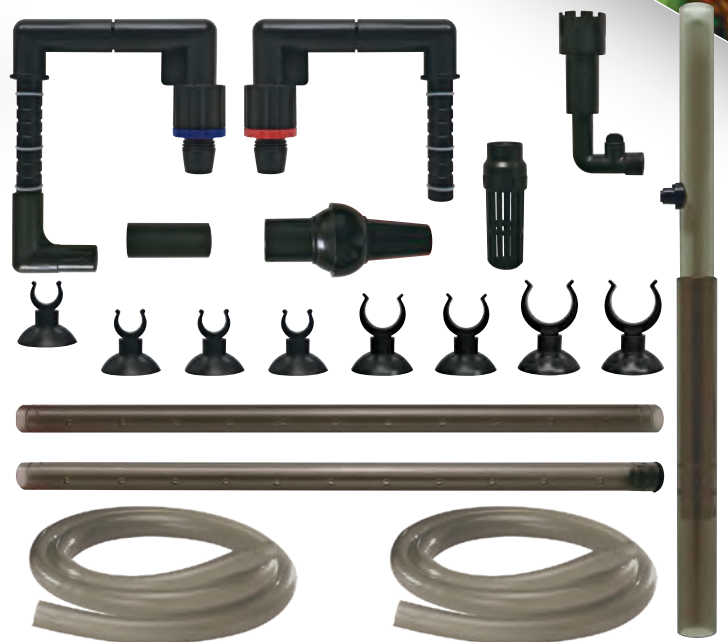

één keer pompen start het filter.

All-in-one afsluiter

met roteerbare slangaansluiting.

Handgreep

voor eenvoudiger onderhoud.

Filtermedia

inbegrepen.

Inclusief topkwaliteit accessoires