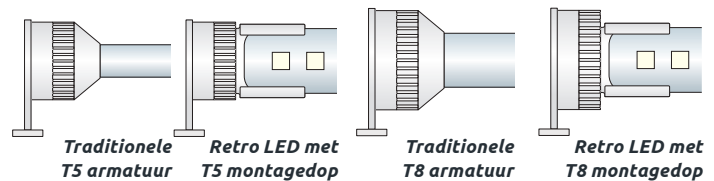

Voordelen van Retro LED verlichting

- Plug & Play, kant en klare oplossing.
- Past perfect in elke T8 en T5 lichtkap zonder enige aanpassingen
- Ook geschikt voor J-lijn T5 vervanging.