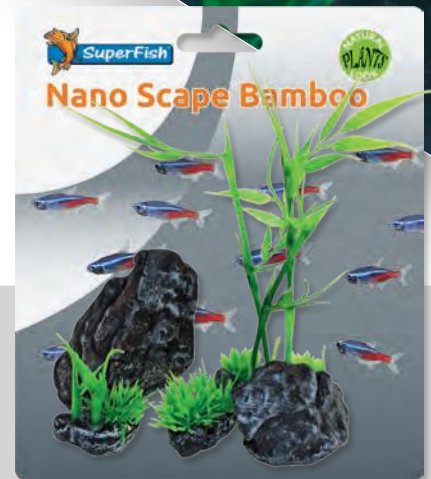

Spiderwood S

20-30 cm

Spiderwood M

30-40 cm

Spiderwood L

40-50 cm

Spiderwood XL

50-60 cm

Spiderwood Takken

15-25 cm

Nano Scape Set

Scape je eigen Nano aquarium met één van deze Nano Scape Sets. Elke set bestaat uit 5 kleine items rondom een thema. Creëer een Japanse sfeer met Bonsai, een kleurrijke tropische sfeer met Plant en een Aziatische sfeer met Bamboe.

Nano Scape Bonsai

Nano Scape Plant

Nano Scape Bamboo

SuperFish Nano Wood Garden

Klein tuintje met 3 soorten kunstplanten op keramiek. De Nano Wood Garden heeft een slangaansluiting en luchtsteen voor een luchtpomp.