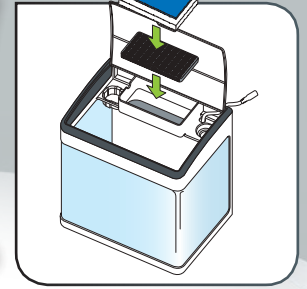

- Panorama 20, 35, 50.
- Gebogen glas, panorama view.
- Gratis achterwandposter geïntegreerd in ontwerp.
- Uniek topfilter met groot filtermedia volume en eenvoudig schoon te maken.
- Veilige 12 volt LED verlichting.

Panorama filtercartridges

Een complete set van een 2-laags filtermat (grof + fijn) en een Crystal Clear cartridge voor de topfilter van het Panorama LED Aquarium. Vervang eens per maand de filtercassette.