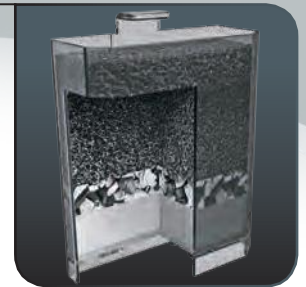

Slim kabelgeleidersysteem

Slim kabelgeleidersysteem aan de achterzijde, om de kabels weg te werken.

Biologisch filter

Biologisch filter met Crystal Clear cartridge, voor schoon en gezond water. Eenvoudig in onderhoud, vervang gewoon de cartridge.