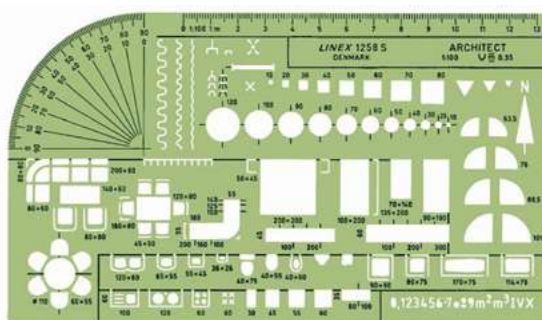

Architect sjabloon

LINEX®

Doorschijnend groen SBS.

- Voor potloden of fineliners.

FORMAAT	KLEUR	ART. NR.	VE	EAN
20 × 11,5 × 1 cm	●	100414314	1st	5 701221 587602