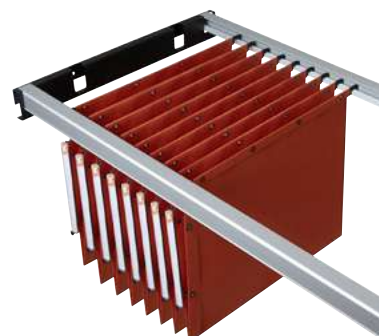

Ophangstelsysteem voor laterale hangmappen

Metalen ophangrails. Voor montage onder legborden of inbouw in kasten. Kan afgezaagd worden.

- Zilver.

FORMAAT	KLEUR	ART. NR.	VE	EAN
122 × 5,5 × 4,5 cm	●	100330227	1st	3 362941 503000