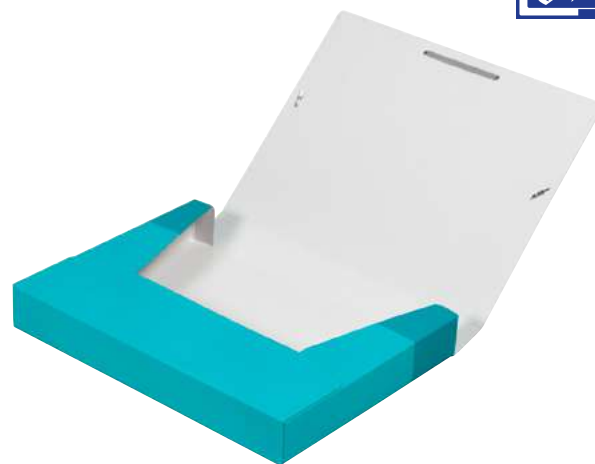

Touch verzamelbox

Met een moderne, matte look en een fluweelzachte touch. Met ronde hoeken. Sluiting: grijze elastiek.

- Met een moderne, matte look en een fluweelzachte touch.
- 600g stevig karton met "SOFT TOUCH".
- Zelfklevend rugetiket.
- 40mm rugbreedte.
- Ronde hoeken.
- Elastieksluiting.
- ELBA-logo met zilveren embossing.