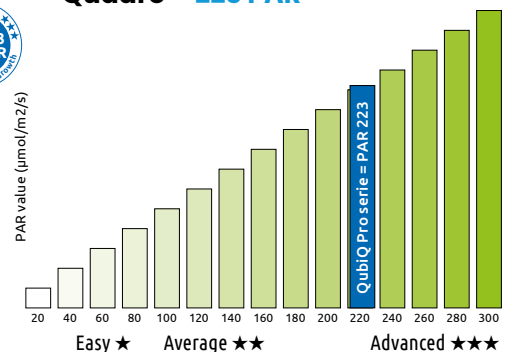

Op het label van de plant is aangegeven wat de lichtbehoefte van de plant is.

Lamp donker.
60 - 100 PAR

Easy
★

Lamp half.
100 - 180 PAR

Average
★★

Lamp vol.
>180 PAR

Advanced
★★★

Quadro = 223 PAR → Advanced ★★★