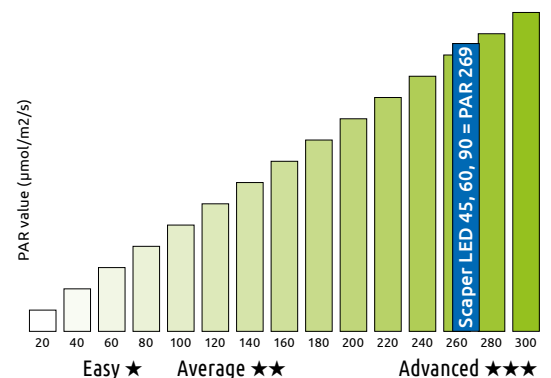

Scaper LED = 269 PAR → Advanced ★★★