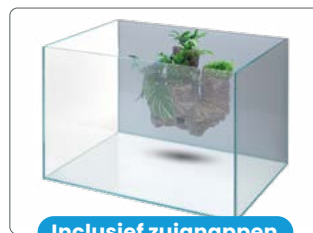

SF SCAPERS ROCK PLANTY L.

Advies

€41,99

Art. Nr.: A4040670

Nieuw.

Inclusief zuignappen.