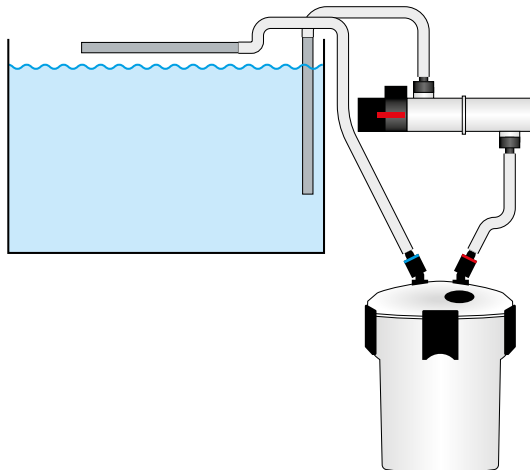

SUPERFISH AQUACLEAR UV 18W.

Advies

€77,49

Art. Nr.: A7031705

8 715897 319662

UV vervangings Lampen.

SF UV PL Lamp 9W
G23-167 mm.

Art. 06011015

UV PL Lamp 18W
G23-236 mm SP.

Art. 06010140