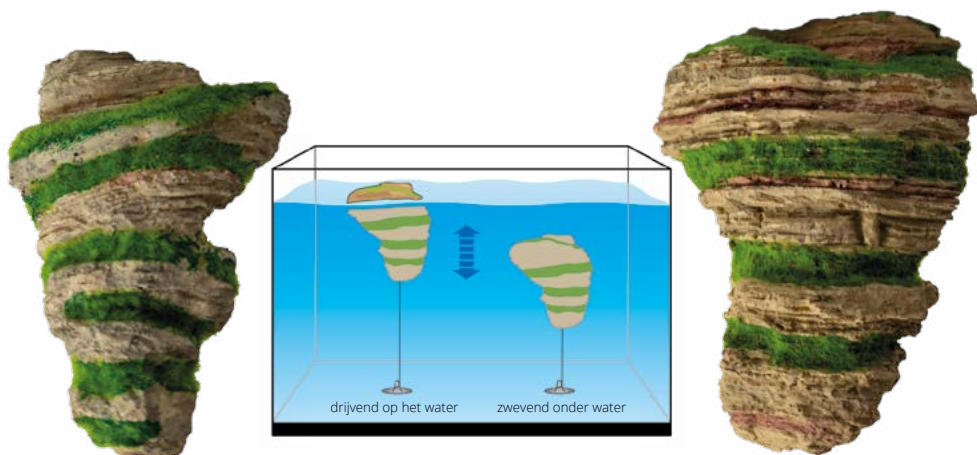

Floating Stone.

Creëer een 3-D effect in uw aquarium met deze drijvende steen. Druk de grote zuignap stevig op de aquariumbodem (zorgt dat er geen vuil tussen de zuignap en glasplaat zit). Maak de nylondraad op lengte zodat de steen op de gewenste positie in het aquarium drijft of lijkt te zweven. Verkrijgbaar in 3 maten.

Veilig voor uw vissen en het aquarium ecosysteem. Voor het plaatsen in het aquarium eerst grondig afspoelen met kraanwater.

Geschikt voor zoetwateraquaria, Nooit reinigen met chemicaliën, dit is schadelijk voor uw vissen, alleen schoonmaken met vers kraanwater.

INDEX

Afmeting 10,6x7,4x17cm

SF FLOATING STONE S.

Advies

€13,99

Art. Nr.: A4040990

8 715897 319785

Afmeting 8,4x14,7x21cm

SF FLOATING STONE M.

Advies

€17,99

Art. Nr.: A4040995

8 715897 319792