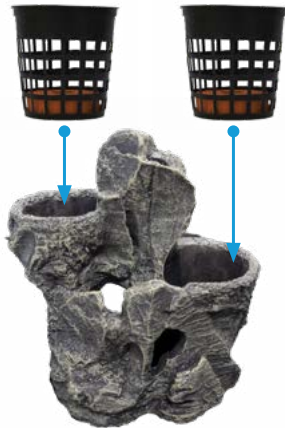

Scapers Rock Planty S.

Unieke natuurgetrouwe kopie van rotsen gemaakt van kunsthars. De Planty Rock S heeft ruimte voor 2 potplanten (ø 5cm), zodat u deze rots gemakkelijk kunt beplanten.

Veilig voor uw vissen, dieren en het aquarium ecosysteem. Voor het gebruik eerst grondig afspoelen met kraanwater.

Geschikt voor zoetwateraquaria en terraria, nooit reinigen met chemicaliën, dit is schadelijk voor uw vissen, alleen schoonmaken met vers kraanwater.

Afmeting 16 x 14 x 11 cm

SF SCAPERS ROCK PLANTY S.

Advies

€18,99

Art. Nr.: A4040665

Scapers Rock Planty L.

Unieke natuurgetrouwe kopie van rotsen gemaakt van kunsthars. De Planty Rock L heeft ruimte voor 4 potplanten (ø 5cm), zodat u deze rots gemakkelijk kunt beplanten.

Veilig voor uw vissen, dieren en het aquarium ecosysteem. Voor het gebruik eerst grondig afspoelen met kraanwater.

Geschikt voor zoetwateraquaria en terraria, nooit reinigen met chemicaliën, dit is schadelijk voor uw vissen, alleen schoonmaken met vers kraanwater.

Afmeting 29 x 16 x 23 cm

SF SCAPERS ROCK PLANTY L.

Advies

€41,99

Art. Nr.: A4040670

Nieuw.

Inclusief zuignappen.

Nieuw.

Scapers Floating Planty M.

Unieke natuurgetrouwe kopie van rotsen met ruimte voor 2 potplanten (ø 5cm) zodat u deze rots gemakkelijk beplant! Eenvoudige installatie met zuigers aan de wand van het aquarium voor een zwevend effect.

Veilig voor uw vissen, dieren en het aquarium ecosysteem. Voor het gebruik eerst grondig afspoelen met kraanwater.

Geschikt voor zoetwateraquaria en terraria, nooit reinigen met chemicaliën, dit is schadelijk voor uw vissen, alleen schoonmaken met vers kraanwater.

Afmeting 18x11x17cm

SF SCAPERS FLOATING PLANTY M.

Advies

€19,99

Art. Nr.: A4040675

SF SCAPER FLOATING PLANTY ZUIGER 4STK.

Advies

€3,99

Art. Nr.: A4040682