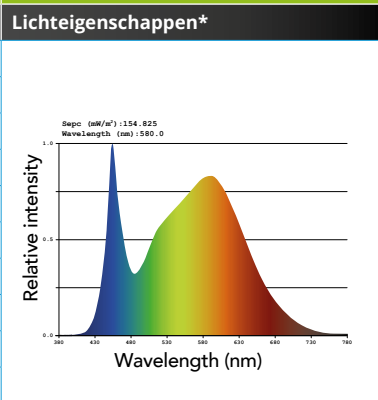

Technische informatie Retro LED Bright Helder wit licht voor plantengroei

Art. Nr.	Model	Vervanging voor	PAR	Lux	Kelvin	Power	Besparing
A4020300	Retro LED Bright 45 cm	15 W (T8 & JT-5)	167	10290	12390	12 W	20%
A4020440	Retro LED Bright 55 cm	24 W (T5)	167	10290	12390	15 W	37%
A4020305	Retro LED Bright 60 cm	18 W (T8 & JT-5)	167	10290	12390	16 W	11%
A4020310	Retro LED Bright 75 cm	25 W (T8 & JT-5)	167	10290	12390	18 W	28%
A4020445	Retro LED Bright 85 cm	39 W (T5)	167	10290	12390	21 W	46%
A4020315	Retro LED Bright 90 cm	30 W (T8 & JT-5)	167	10290	12390	23 W	23%
A4020320	Retro LED Bright 100 cm	38 W (T8 & JT-5)	167	10290	12390	26 W	32%
A4020450	Retro LED Bright 115 cm	54 W (T5)	167	10290	12390	28 W	48%
A4020325	Retro LED Bright 120 cm	36 W (T8 & JT-5)	167	10290	12390	29 W	20%
A4020330	Retro LED Bright 150 cm	58 W (T8 & JT-5)	167	10290	12390	36 W	38%