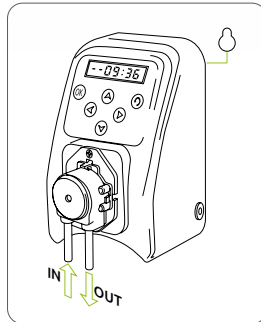

Dosing Pump One.

Automatisch en nauwkeurig doseren van vloeistoffen

Dosing Pump One.

Met de Superfish Dosing pump One kun je nauwkeurig en automatisch op gewenste tijden tot 24 keer per dag vloeistoffen toevoegen aan je aquarium of vijver. Makkelijk te installeren en in te stellen door een eenvoudige programmering en kalibratie. De vele opties maken dit een zeer geschikt en betaalbaar doseerapparaat.

Alarmfunctie, mocht er onvoldoende vloeistof aanwezig zijn, dan krijg je automatisch een signaal/alarm, zodat je op tijd kunt bijvullen.

Zuur en alkalibestendig, geschikt voor zoet- en zeewater, vijvers en terraria, compleet geleverd inclusief slangkoppeling, terugslagventiel en doseerslang.

Met instelbare doseringsinterval (tussen 1 en 72 uur) en doseerhoeveelheid (1-9999 ml) instellen.

SUPERFISH DOSING PUMP ONE.

Advies

€73,49

Art. Nr.: A7031210

Digi Test PH.

Nauwkeurige digitale pH-meter voor aquarium- en vijverwater, compleet geleverd met kalibratie vloeistof.

Door de speciale bewaarvloeistof van de sensor is deze pH meter 12 maanden te gebruiken daarna moet deze vervangen worden.

De Digi test pH wordt compleet geleverd met kalibratie vloeistoffen, deze zijn ook na te bestellen bij uw dealer.

SUPERFISH DIGI TEST PH.

Advies

€13,99

Art. Nr.: A4030600