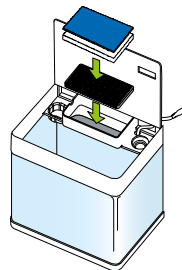

LED-verlichting.

De waterdichte LED-verlichting past perfect in het filterplateau.

Pomp.

De Filterpomp 320 L/h - 5,5 Watt past perfect in het filterplateau.

Panorama filtercartridges.

Een complete set van een 2-laags filtermat (grof + fijn) en een Crystal Clear cartridge voor de topfilter van het Panorama LED Aquarium. Vervang eens per maand de filtercassette.