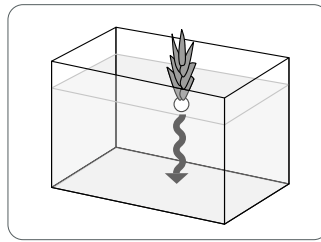

Easy Plants Laag.

Zijde Easy Plants®

Deze aquariumplanten van zijde zien er levensecht uit en bewegen in het water net als echte planten.

Schitterende, realistisch uitziende kunstplanten van hoge kwaliteit voor een onderhoudsvrije natuurgetrouwe inrichting van uw aquarium. Eenvoudig te planten door het decoratieve gewicht, hierdoor zinkt de plant naar de bodem en blijft deze rechtop staan.

Veilig voor uw vissen en het aquarium ecosysteem. Voor het plaatsen in het aquarium eerst grondig afspoelen met kraanwater.

Geschikt voor zoetwateraquaria, Nooit reinigen met chemicaliën, dit is schadelijk voor uw vissen, alleen schoonmaken met vers kraanwater.

Afmeting 11,6x5x19cm

SF EASY PLANT LAAG 13 CM NR. 1.

Advies
€8,49

Art. Nr.: A4070165