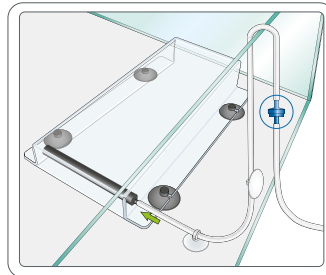

Onderwater Rivier.

Een rivier in uw aquarium, dat is pas gaaf! Deze Onderwater Rivier Deco geeft het effect van een stromende rivier en wordt geleverd inclusief decoratieve brug. U sluit de Deco Onderwater Rivier aan op een luchtpomp zoals SuperFish Air-Flow 1 way (niet meegeleverd), om luchtballen te maken. De luchtballen creëren de illusie van een stromende rivier.

De luchtballen creëren de illusie van een stromende rivier, en verhogen tevens het zuurstofgehalte in het aquariumwater.

Compleet geleverd met acryl transparant paneel met zuignappen, een decoratieve kreamieke brug en Flexi uitstroomer met 1,5 m luchtslang, terugslagventiel en twee zuignappen

Afmeting 16,4x8,4x29cm

SF DECO ONDERWATER RIVIER.

Advies

€19,99

Art. Nr.: A4040630