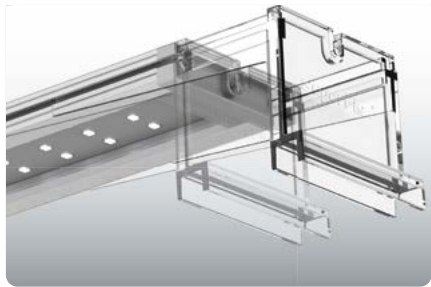

Uitschuifbare steunen voor een open aquarium.

Gesloten Aquarium.

Clips voor een gesloten aquarium.

Waterdicht.

Waterproof IP 68. = Waterdicht voor een langere tijd dan 30 minuten en/of dieper dan 1 meter.