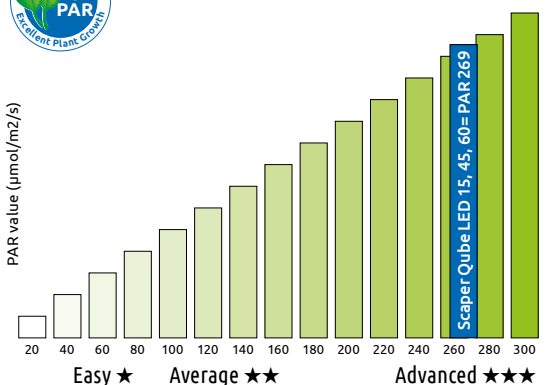

Scaper Qube LED = 269 PAR → Advanced ★★★

PAR value (µmol/m²/s)