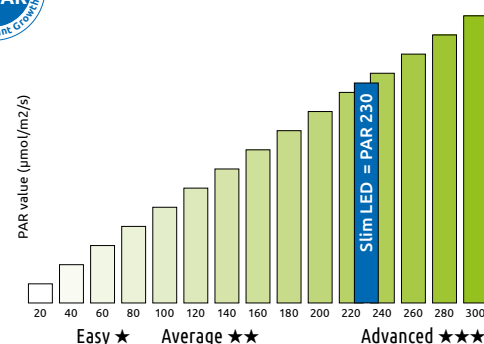

Lamp vol.

>180 PAR

Advanced

★★★

Slim LED = 230 PAR → Advanced ★★★