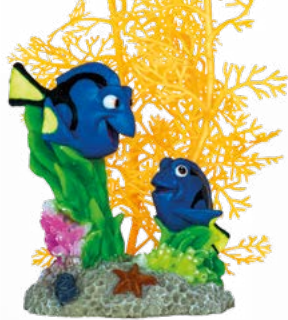

Deco garden.

Veilig voor uw vissen en het aquarium ecosysteem. Voor het plaatsen in het aquarium eerst grondig afspoelen met kraanwater.

Geschikt voor zoetwateraquaria, Nooit reinigen met chemicaliën, dit is schadelijk voor uw vissen, alleen schoonmaken met vers kraanwater.

Decoratief "onderwater tuintje" met de bekende Dory vissen

Afmeting 15 x 20 x 25 cm

SF DECO GARDEN DORY.

Advies

€16,99

Art. Nr.: A4021450

Decoratief "onderwater tuintje" met de bekende Nemo vissen

Afmeting 16 x 8 x 25 cm

SF DECO GARDEN NEMO.

Advies

€16,99

Art. Nr.: A4021455

Decoratief "onderwater tuintje" met zwemmende schildpadden

Afmeting 21 x 17 x 23 cm

SF DECO GARDEN TURTLE.

Advies

€16,99

Art. Nr.: A4021460

Mushroom ornamenten.

Decoratieve paddenstoelhuis decoratie voor het aquarium, handgeschilderd.

Veilig voor uw vissen en het aquarium ecosysteem. Voor het plaatsen in het aquarium eerst grondig afspoelen met kraanwater.

Geschikt voor zoetwateraquaria, Nooit reinigen met chemicaliën, dit is schadelijk voor uw vissen, alleen schoonmaken met vers kraanwater.