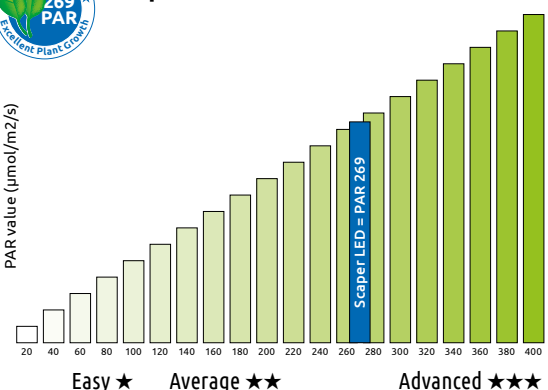

Lamp vol.

>180 PAR

Advanced

Scaper LED = 269 PAR → Advanced ★★★

PAR value (µmol/m2/s)