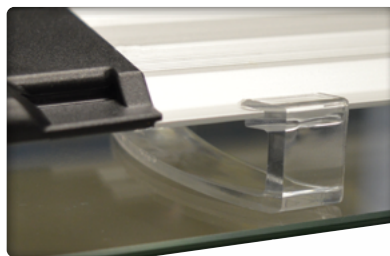

Gesloten aquarium.

Geleverd met beugels voor een gesloten aquarium