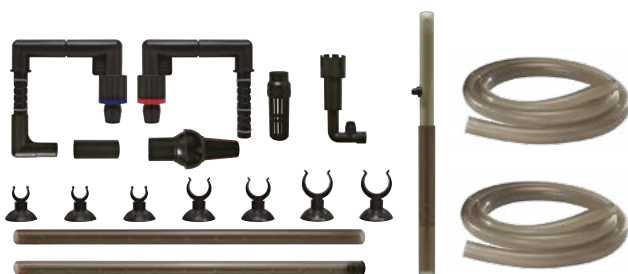

Inclusief topkwaliteit accessoires.

Waterfiltratie is noodzakelijk voor uw waardevolle vissen. In geval van problemen zal uw X-Pro dealer het filter binnen 24 uur repareren of uw filter voor een nieuwe omruilen.*