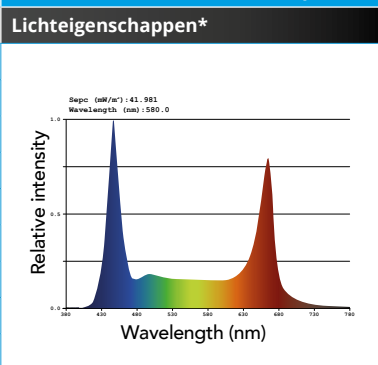

Technische informatie Retro LED Combi Combinatie licht voor vissen en planten

Art. Nr.	Model	Vervanging voor	PAR	Lux	Kelvin	Power	Besparing
A4020370	Retro LED Combi 45 cm	15 W (T8 & JT-5)	100	3781	7680	9 W	40%
A4020470	Retro LED Combi 55 cm	24 W (T5)	100	3781	7680	15 W	38%
A4020375	Retro LED Combi 60 cm	18 W (T8 & JT-5)	100	3781	7680	12 W	33%
A4020380	Retro LED Combi 75 cm	25 W (T8 & JT-5)	100	3781	7680	13 W	48%
A4020475	Retro LED Combi 85 cm	39 W (T5)	100	3781	7680	24 W	39%
A4020385	Retro LED Combi 90 cm	30 W (T8 & JT-5)	100	3781	7680	17 W	43%
A4020390	Retro LED Combi 100 cm	38 W (T8 & JT-5)	100	3781	7680	25 W	34%
A4020395	Retro LED Combi 120 cm	36 W (T8 & JT-5)	100	3781	7680	19 W	47%
A4020400	Retro LED Combi 150 cm	58 W (T8 & JT-5)	100	3781	7680	40 W	31%