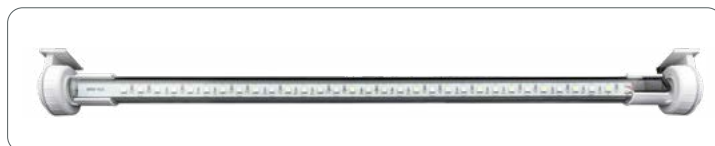

Traditionele T5 armatuur.

Retro LED met T5 montagedop.

Traditionele T8 armatuur.

Retro LED met T8 montagedop.

Technische informatie Retro LED Bright Helder wit licht voor plantengroei

Art. Nr.	Model	Vervanging voor	PAR	Lux	Kelvin	Power	Besparing
A4020300	Retro LED Bright 45 cm	15 W (T8 & JT-5)	167	10290	12390	12 W	20%
A4020440	Retro LED Bright 55 cm	24 W (T5)	167	10290	12390	15 W	37%
A4020305	Retro LED Bright 60 cm	18 W (T8 & JT-5)	167	10290	12390	16 W	11%
A4020310	Retro LED Bright 75 cm	25 W (T8 & JT-5)	167	10290	12390	18 W	28%
A4020445	Retro LED Bright 85 cm	39 W (T5)	167	10290	12390	21 W	46%
A4020315	Retro LED Bright 90 cm	30 W (T8 & JT-5)	167	10290	12390	23 W	23%
A4020320	Retro LED Bright 100 cm	38 W (T8 & JT-5)	167	10290	12390	26 W	32%
A4020450	Retro LED Bright 115 cm	54 W (T5)	167	10290	12390	28 W	48%
A4020325	Retro LED Bright 120 cm	36 W (T8 & JT-5)	167	10290	12390	29 W	20%
A4020330	Retro LED Bright 150 cm	58 W (T8 & JT-5)	167	10290	12390	36 W	38%