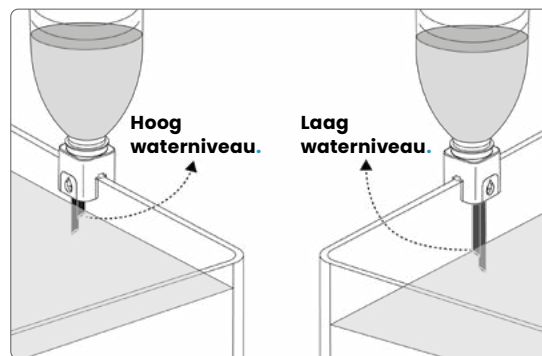

Auto Top-Up.

Met deze aquarium bijvuller handhaaft u eenvoudig het waterniveau van aquarium. Als waterreservoir gebruikt u een schone petfles welke u op de unit schroeft nadat u deze heeft gevuld met schoon kraanwater.

Geschikt voor glasdiktes van 3 tot 10mm

SF AUTO TOP UP SYSTEM.
Advies **€13,99**
Art. Nr.: A4040175