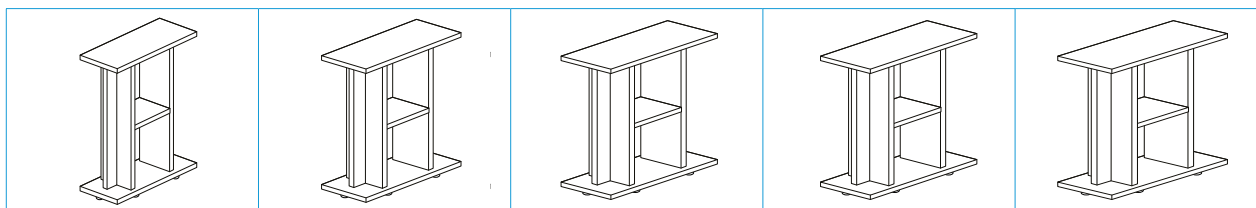

Model	Start 20/30 Meubel	Start 50 Meubel	Start 70 Meubel	Start 100 Meubel	Start 150 Meubel
Materiaal	MDF	MDF	MDF	MDF	MDF
Afmeting	36 x 23 x 74 cm	44,2 x 28,8 x 74 cm	59 x 31 x 74 cm	68,8 x 35,8 x 74 cm	79 x 40 x 74 cm
Art. Nr.	Wit: A4051012 Zwart: A4051010	Wit: A4051017 Zwart: A4051015	Wit: A4051022 Zwart: A4051020	Wit: A4051027 Zwart: A4051025	Wit: A4051032 Zwart: A4051030