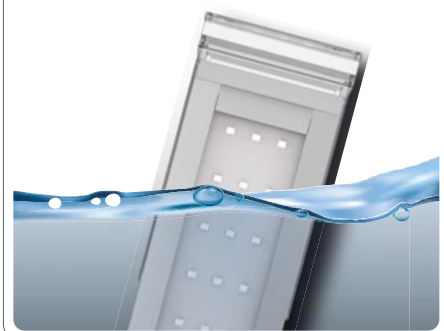

Uitschuifbare steunen voor een open aquarium.

Gesloten Aquarium.

Clips voor een gesloten aquarium.

Waterdicht.

Waterproof IP 68. = Waterdicht voor een langere tijd dan 30 minuten en/of dieper dan 1 meter.

Scaper LED Steun.

16 cm lange steunen om de Scaper LED-verlichting hoger boven het aquarium te zetten, dit is vooral gewenst bij open aquaria waar planten uit het water groeien.

1 verpakking bevat 2 beugels van 16 cm lang voor de Scaper LED verlichting