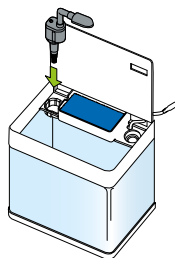

Pomp.

De Filterpomp 320 L/h - 5,5 Watt past perfect in het filterplateau.