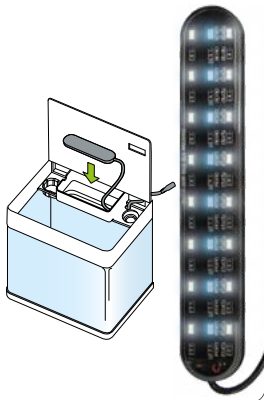

LED-verlichting.

De waterdichte LED-verlichting past perfect in het filterplateau.