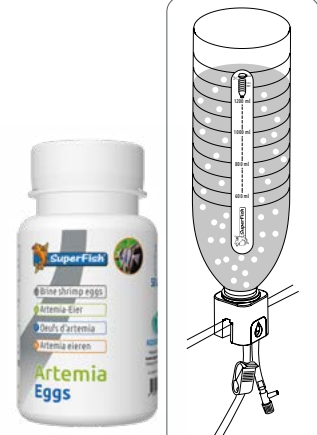

U moet zelf zorgen voor artemia eitjes, een schone PET fles, water, aquariumzout en een luchtpomp

SF ARTEMIA KWEKSET.

Advies

€20,99

Art. Nr.: A4040185

Artemia Eieren.

50 gram Artemia eieren van hoge kwaliteit om zelf artemia te kweken.