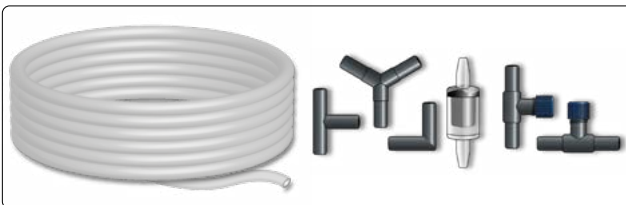

Air-Set.

Handige set met alles wat je nodig hebt om jouw luchtpomp op het aquarium aan te sluiten, slang, aansluitstukken, kranen en een terugslagventiel om de luchtpomp veilig aan te sluiten.

Inhoud 2,5 meter luchtslang 4/6 mm, 3 slangconnectors (Y-L-T), twee lichtkranen, 1 terugslagventiel.

SF LUCHTSLANG EN TOEBEHOREN KIT.

Advies
€6,49

Art. Nr.: C8010066