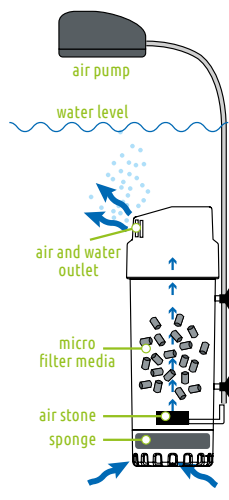

Bewegend bed filter S.

Bewegend bed filter, werkt op een luchtfilter, zorgt voor een zeer effectieve filtering en zuurstoftoeving in het aquarium. met het hoogste rendement aan aerobe bacteriën, zorgt voor schoon en gezond aquariumwater! Geen mechanische delen, waardoor het 100% veilig is voor de kleinste aquariumbewoners. Eenvoudig aan te sluiten op een luchtpomp.

Zelfreinigend bewegend bed filter voor optimale filtering, het resultaat schoon en zuurstofrijk aquariumwater

Ideaal als extra filter in dichtbevolkte aquaria, de hoge zuurstofniveaus verbeteren de groei van aerobe bacteriën, deze hechten zich aan de micro filter- media en zetten het schadelijke ammoniak (NH3) om in nitriet (NO2) en nitraat (NO3).

Moving Bed Filter S, doorstroming 100 L/h luchtpomp advies Superfish Airflow 1

SF MOVING BED FILTER S.

Advies

€17,99

Art. Nr.: A7010070

8 715897 312663

Bewegend bed filter L.

Bewegend bed filter, werkt op een luchtfilter, zorgt voor een zeer effectieve filtering en zuurstoftoeving in het aquarium. met het hoogste rendement aan aerobe bacteriën, zorgt voor schoon en gezond aquariumwater! Geen mechanische delen, waardoor het 100% veilig is voor de kleinste aquariumbewoners. Eenvoudig aan te sluiten op een luchtpomp.

Zelfreinigend bewegend bed filter voor optimale filtering, het resultaat schoon en zuurstofrijk aquariumwater

Ideaal als extra filter in dichtbevolkte aquaria, de hoge zuurstofniveaus verbeteren de groei van aerobe bacteriën, deze hechten zich aan de micro filter- media en zetten het schadelijke ammoniak (NH3) om in nitriet (NO2) en nitraat (NO3).

Moving Bed Filter L, doorstroming 100 L/h luchtpomp advies Superfish Airflow 1

SF MOVING BED FILTER L.

Advies

€24,99

Art. Nr.: A7010075

8 715897 312670

Luchtpomp.