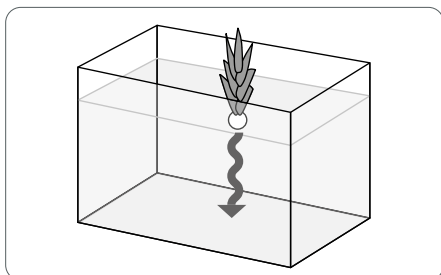

Zijde Easy Plants®.

Deze aquariumplanten van zijde zien er levensecht uit en bewegen in het water net als echte planten.

Afmeting 12,3x6x34,9cm

SF EASY PLANT HOOG 30 CM NR. 1.

Advies

€7,99

Art. Nr.: A4070265