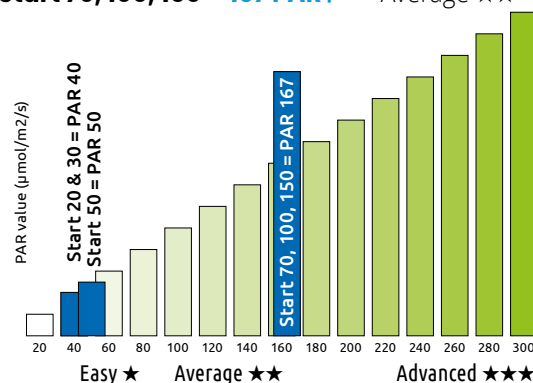

Op het label van de plant is aangegeven wat de lichtbehoefte van de plant is.

Lamp donker.	Lamp half.	Lamp vol.
60 - 100 PAR	100 - 180 PAR	>180 PAR
Easy ★	Average ★★	Advanced ★★★

Start 20, 30 = 40 PAR → Easy ★
 Start 50 = 50 PAR → Average ★★
 Start 70, 100, 150 = 167 PAR → Average ★★