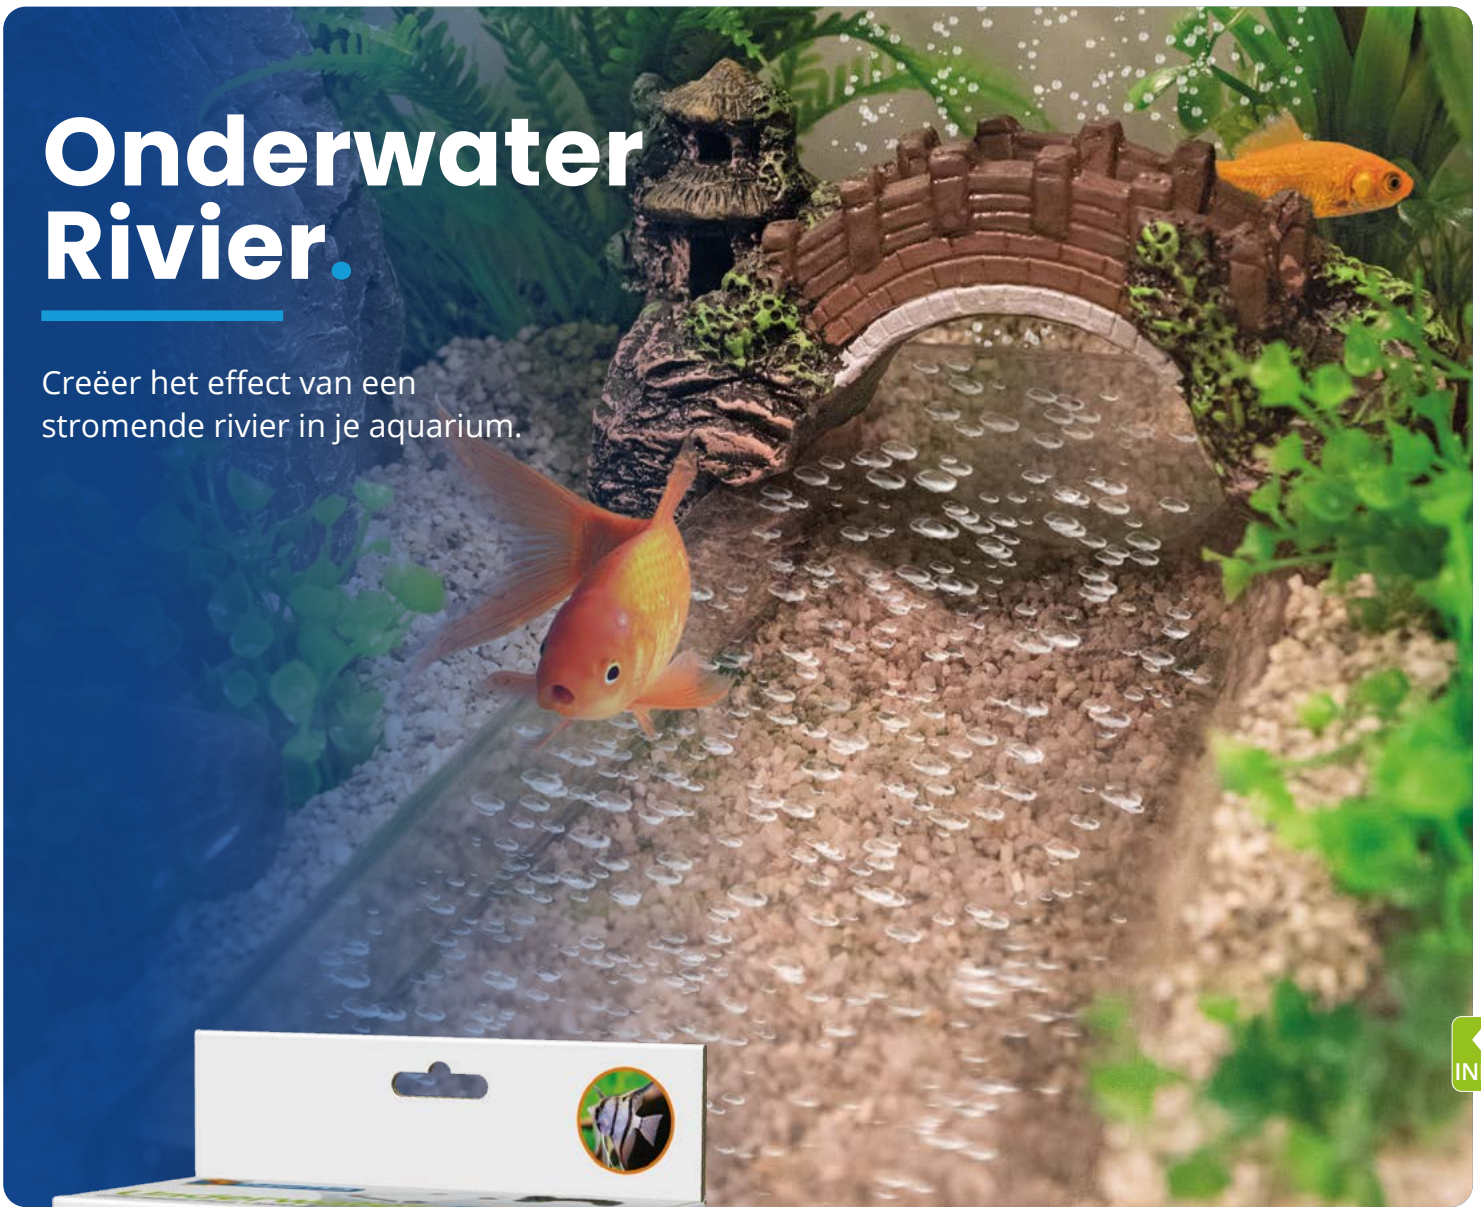

Onderwater Rivier.

Creëer het effect van een stromende rivier in je aquarium.

◀ INDEX