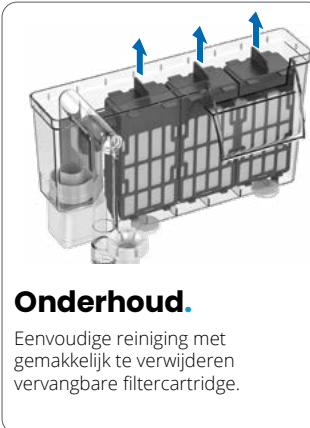

SF HANG ON CARDRIDGE 2 ST.
Advies
€10,49
Art. Nr.: A4051885