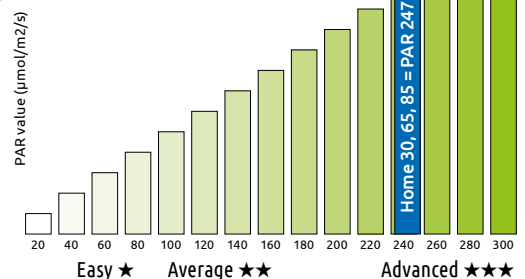

Op het label van de plant is aangegeven wat de lichtbehoefte van de plant is.

 Lamp donker. 60 - 100 PAR Easy ★	 Lamp half. 100 - 180 PAR Average ★★	 Lamp vol. >180 PAR Advanced ★★★
---	--	--

Home 30, 65, 85 = 247 PAR → Advanced ★★★