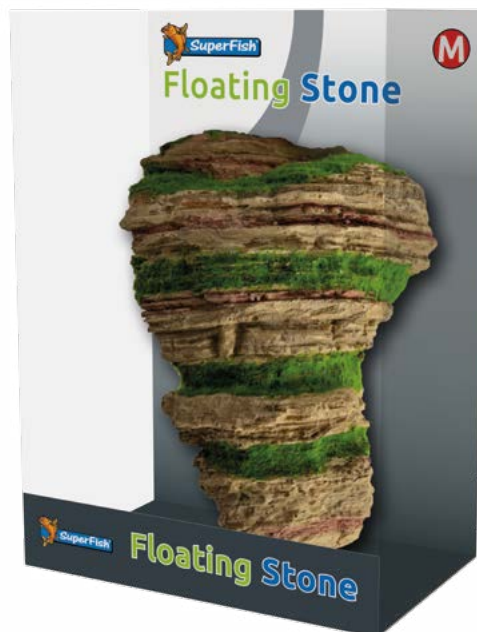

€20,99

Art. Nr.: A4041000

8 715897 319808

Verpakt in handige doorkijkdoos

Mangrove Wortel.

Levenschte kopieën van natuurlijk drijfhout zorgen voor een prachtige onderwaterwereld, deze decoraties bieden veel schuil mogelijkheden voor aquarium- en terrariumdieren