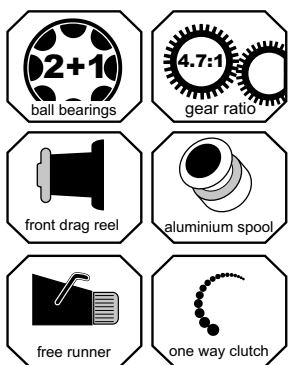

FISHON FR4000FD