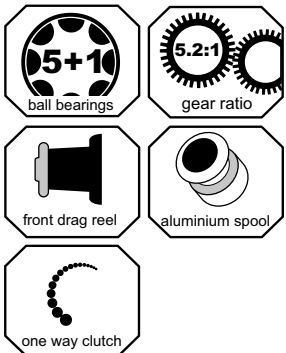

BRETTON 103FD 104FD

- 6 Kogellagers
- One-Way Clutch Anti Retour systeem
- Front drag systeem
- Full balanced rotor
- CNC shallow aluminium spoel
- CNC Aluminium slinger
- Extra sterke beugelarm
- Soft touch slingerknop