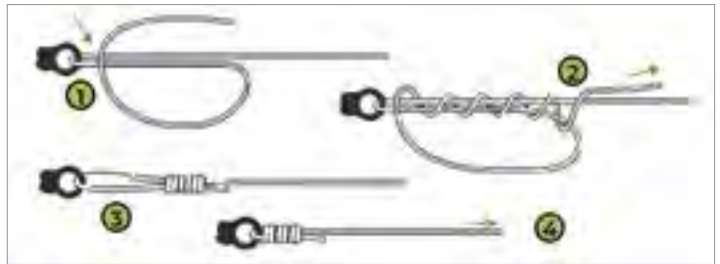

UNIVERSAL KNOT