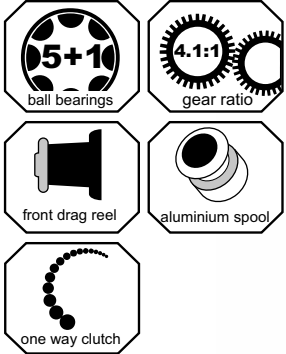

DEEP BLUE RIVA 9000FD

- 6 Kogellagers
- One-Way Clutch Anti Retour systeem
- Front drag systeem
- CNC Aluminium slinger
- CNC Aluminium spoel
- Anti twist lijnrol
- Extra sterke beugelarm
- Soft touch slingerknop
- Full balanced rotor
- Extra dikke as
- Extra grafiet spoel 10000 maat