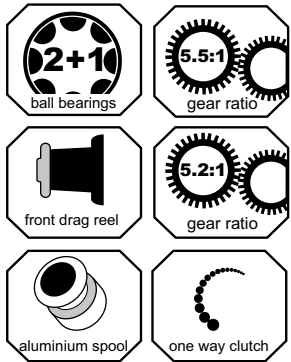

FISHON 1000/2000FD 3000/4000FD

- 3 Kogellagers
- One-Way Clutch Anti Retour systeem
- Front drag systeem
- Full balanced rotor
- CNC Aluminium spoel
- Wegklapbare slinger
- Extra sterke beugelarm
- Anti twist lijnrol
- Molen voorzien van Nylon