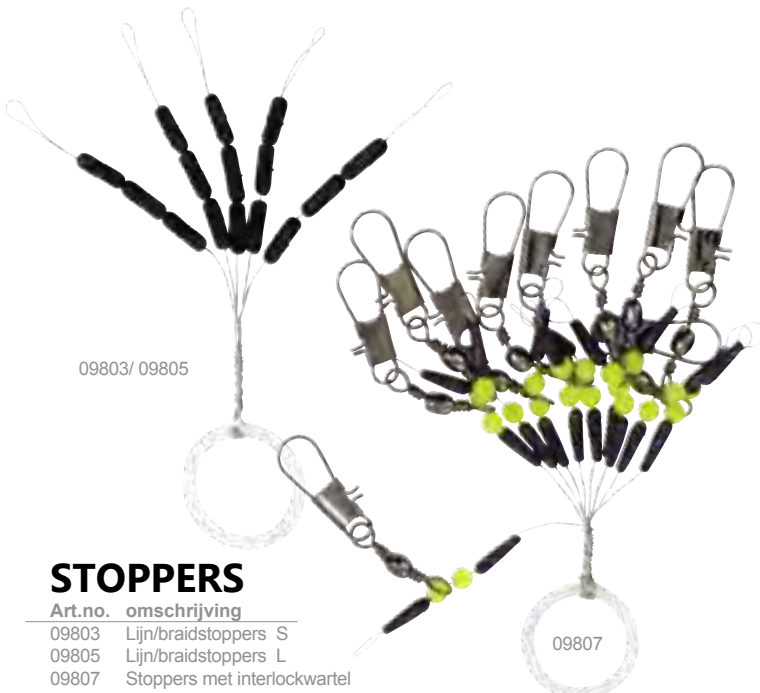

LEDGER BEADS

Art.no.	omschrijving
08060	Ledger Beads

STOPPERS

Art.no.	omschrijving
09803	Lijn/braidstoppers S
09805	Lijn/braidstoppers L
09807	Stoppers met interlockwartel