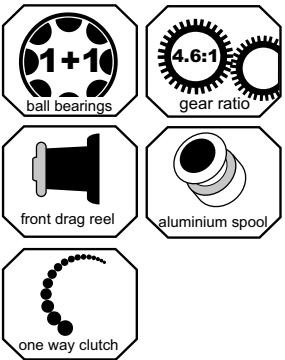

OCEANA 7000FD 8000FD

- 1 Kogellager
- Multi stop anti retour system. Retour systeem
- Front drag systeem
- Full balanced rotor
- Worm shaft driving system
- Extra grote lijnrol
- Extra dikke as

OCEANA

Art.no.	omschrijving	kogellagers	spoelcapaciteit	overbrenging	gewicht
14045	Oceana 7000FD	1BB	0.40mm/300m	4.1:1	490 gram
14050	Oceana 8000FD	1BB	0.40mm/400m	4.1:1	530 gram

7000/8000 nu met extra spoel met nylon!

KMX 8000FD

- 1+1Kogellagers
- One-Way Clutch Anti Retour systeem
- Multi Stop Anti Retour systeem
- Front drag system
- Overbrenging 3.9:1
- Full balanced rotor
- Aluminium spoel
- Kunststof molenhuis en rotor
- Anti twist lijnrol
- Extra sterke beugelarm
- Diecast slinger
- Molen voorzien van nylon

NEW
Komt in andere cosmetics:
silver body + rotor
black/silver spool
gunsmoke components

KMX

Art.no.	omschrijving	kogellagers	spoelcapaciteit	overbrenging	gewicht
13013	KMX 8000FD	1+1BB	0.40mm/480m	3.9:1	725 gram NEW
18593	Spoel KMX8000FD