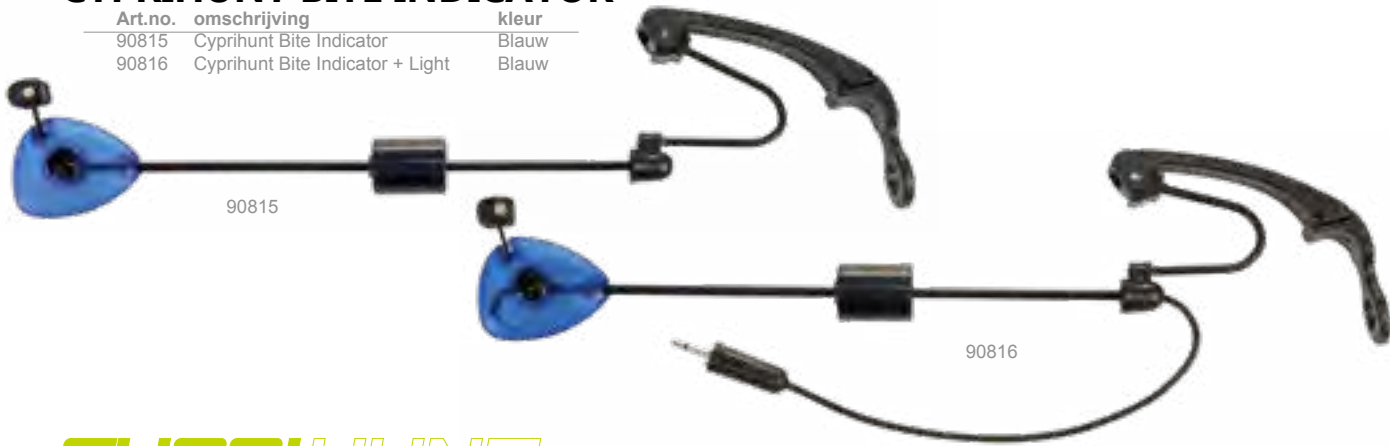

CYPRIHUNT DROP BITE INDICATOR

Art.no.	omschrijving	kleur
90825	Cyprihunt Drop Bite Indicator	Geel

CYPRIHUNT BITE INDICATOR

Art.no.	omschrijving	kleur
90815	Cyprihunt Bite Indicator	Blauw
90816	Cyprihunt Bite Indicator + Light	Blauw