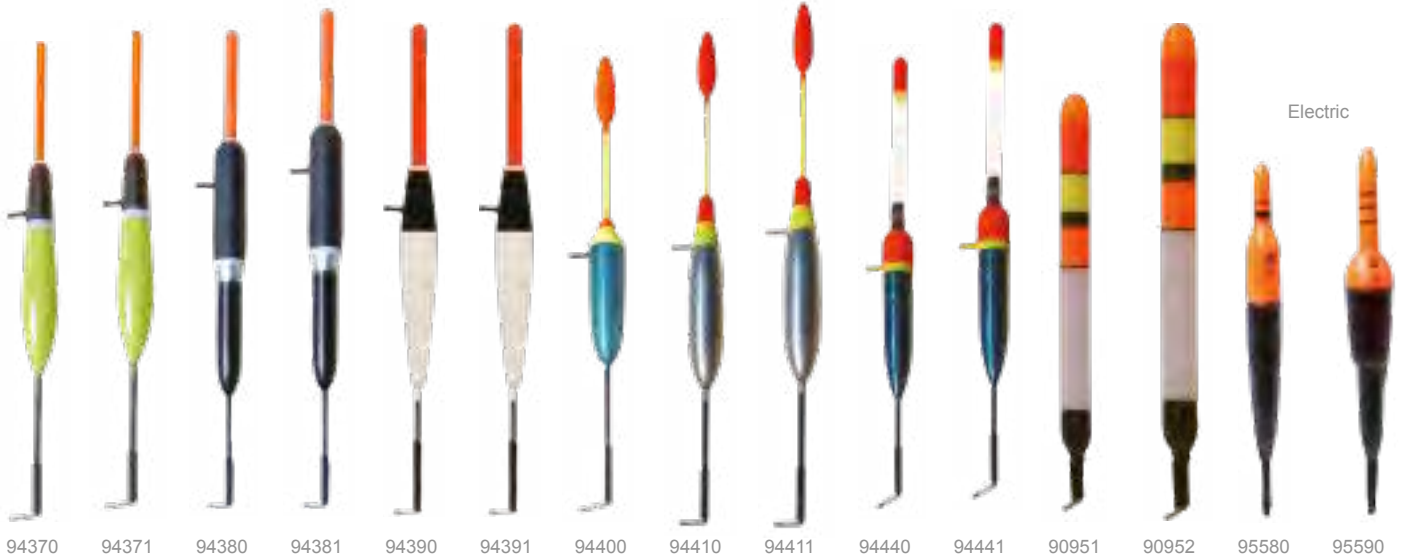

Art.no.	omschrijving	gram	lengte
94370	SS Specialist Schuifpen 170	2,00 gram	14 cm
94371	SS Specialist Schuifpen 170	3,00 gram	15 cm
94380	SS Specialist Schuifpen 172	2,00 gram	15 cm
94381	SS Specialist Schuifpen 172	3,00 gram	17 cm
94390	SS Specialist Schuifpen 195	2,00 gram	15 cm
94391	SS Specialist Schuifpen 195	4,00 gram	15 cm
94400	SS Specialist Schuifpen 4214	1,00 gram	14 cm

Art.no.	omschrijving	gram	lengte	batt.
94410	SS Specialist Schuifpen 4215	1,00 gram	15 cm	
94411	SS Specialist Schuifpen 4215	3,00 gram	17 cm	
94440	SS Specialist Schuifpen 4107	2,00 gram	14 cm	
94441	SS Specialist Schuifpen 4107	4,00 gram	16 cm	
90951	SS Breekstaaf Schuifpen	2,10 gram	12 cm	
90952	SS Breekstaaf Schuifpen	2,50 gram	15 cm	
95580	SS F1 Lichtgevende pen	0,60 gram	10 cm	435
95590	SS F2 Lichtgevende pen	1,40 gram	10 cm	435