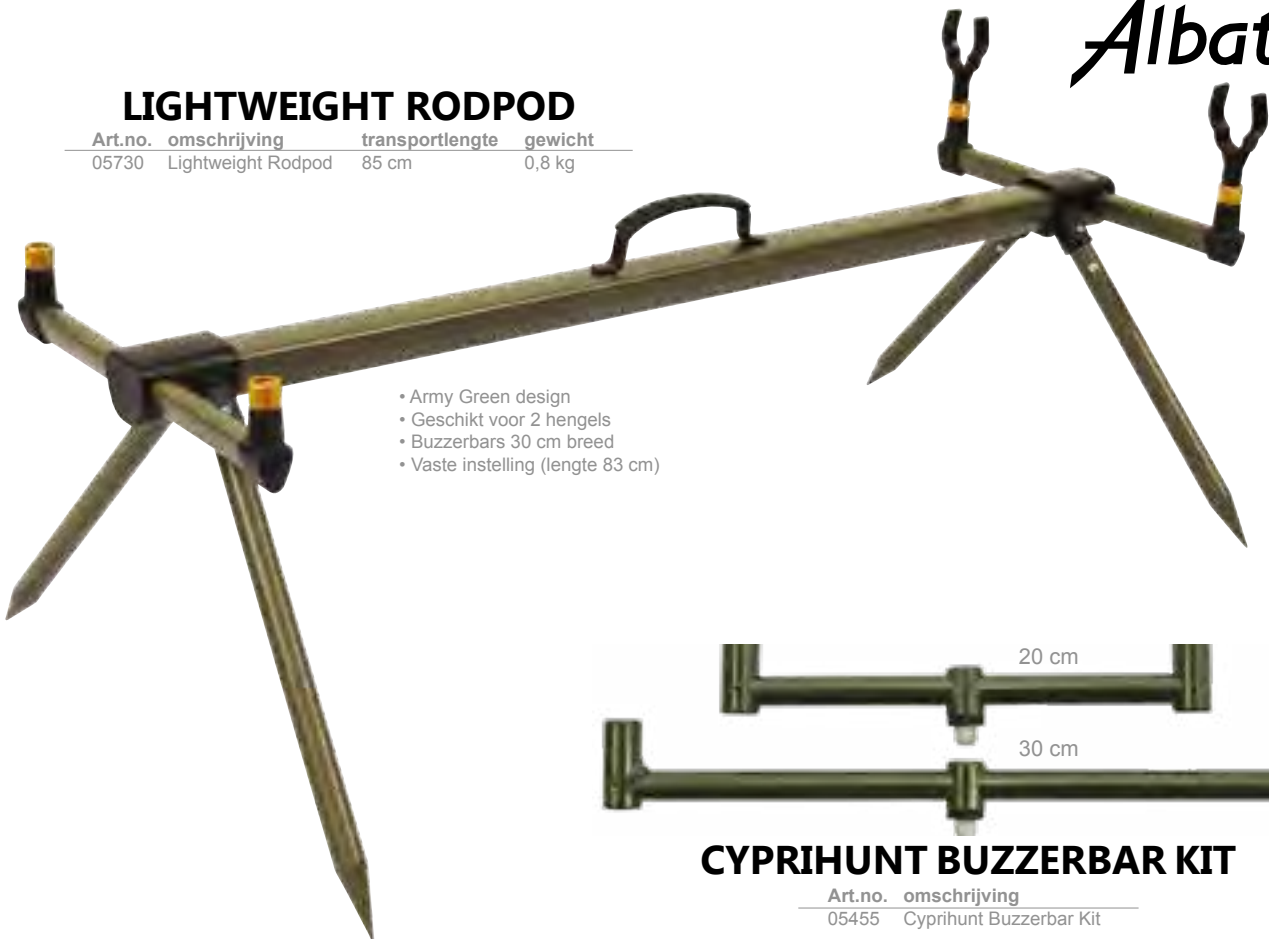

LIGHTWEIGHT RODPOD

Art.no.	omschrijving	transportlengte	gewicht
05730	Lightweight Rodpod	85 cm	0,8 kg

- Army Green design
- Geschikt voor 2 hengels
- Buzzerbars 30 cm breed
- Vaste instelling (lengte 83 cm)