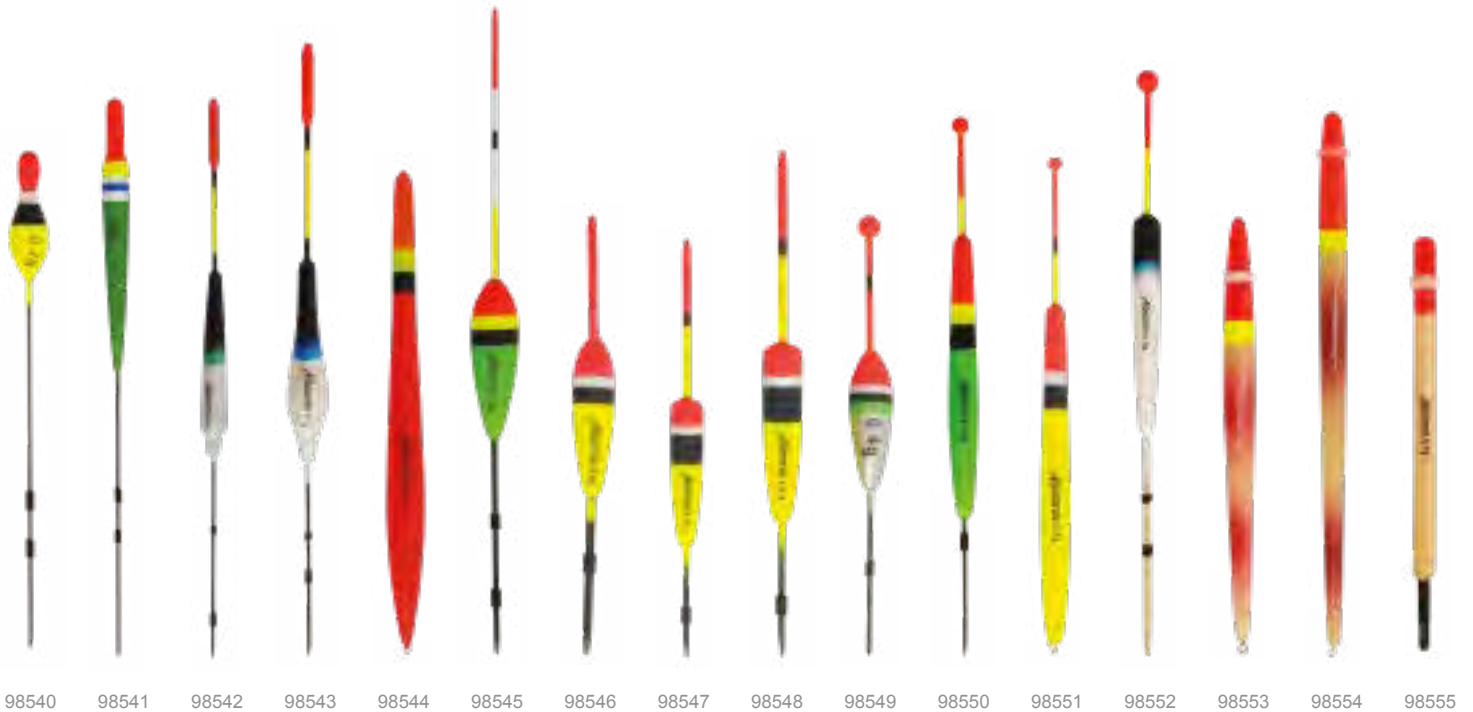

98540 98541 98542 98543 98544 98545 98546 98547 98548 98549 98550 98551 98552 98553 98554 98555

Art.no.	omschrijving	gram	lengte	Art.no.	omschrijving	gram	lengte
98540	IN2FISH P1 DOBBER	0.20 Gram	12 cm	98549	IN2FISH P10 DOBBER	0.40 Gram	11 cm
98541	IN2FISH P2 DOBBER	0.50 Gram	14 cm	98550	IN2FISH P11 DOBBER	0.80 Gram	13 cm
98542	IN2FISH P3 DOBBER	0.60 Gram	14 cm	98551	IN2FISH P12 DOBBER	0.70 Gram	12 cm
98543	IN2FISH P4 DOBBER	0.80 Gram	16 cm	98552	IN2FISH P13 DOBBER	0.80 Gram	15 cm
98544	IN2FISH P5 DOBBER	1.50 Gram	11 cm	98553	IN2FISH P14 DOBBER	1.50 Gram	10 cm
98545	IN2FISH P6 DOBBER	0.50 Gram	16 cm	98554	IN2FISH P15 DOBBER	2.00 Gram	14 cm
98546	IN2FISH P7 DOBBER	0.50 Gram	10 cm	98555	IN2FISH P16 DOBBER	0.70 Gram	10 cm
98547	IN2FISH P8 DOBBER	0.70 Gram	9 cm				
98548	IN2FISH P9 DOBBER	1.30 Gram	12 cm