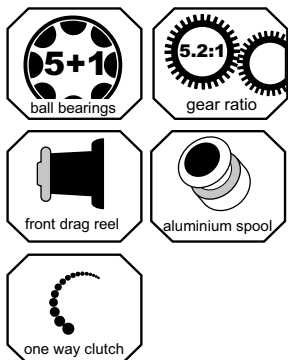

FISHON

Art.no.	omschrijving	kogellagers	spoelcapaciteit	overbrenging	gewicht
13175	Fishon 7000FD	2+1BB	0.50mm/250m	4.1:1	675 gram

TINY 1000FD

- 4 Kogellagers
- One-Way Clutch Anti Retour systeem
- Front drag systeem
- Full balanced rotor
- CNC Aluminium spoel
- CNC Aluminium slinger
- Anti Twist lijnrol
- Extra sterk beugel systeem
- Lichte spin- en forelmolen

tiny

Art.no.	omschrijving	kogellagers	spoelcapaciteit	overbrenging	gewicht	nr. spoel
13120	Tiny 1000FD	3+1BB	0.15mm/125m	5.2:1	195 gram	18557

PENTA 1000FD 2000FD

- 6 Kogellagers
- One-Way Clutch Anti Retour systeem
- Front drag systeem
- Full balanced rotor
- CNC Aluminium spoel
- CNC Aluminium slinger
- Extra sterke beugelarm
- EVA slingerknop