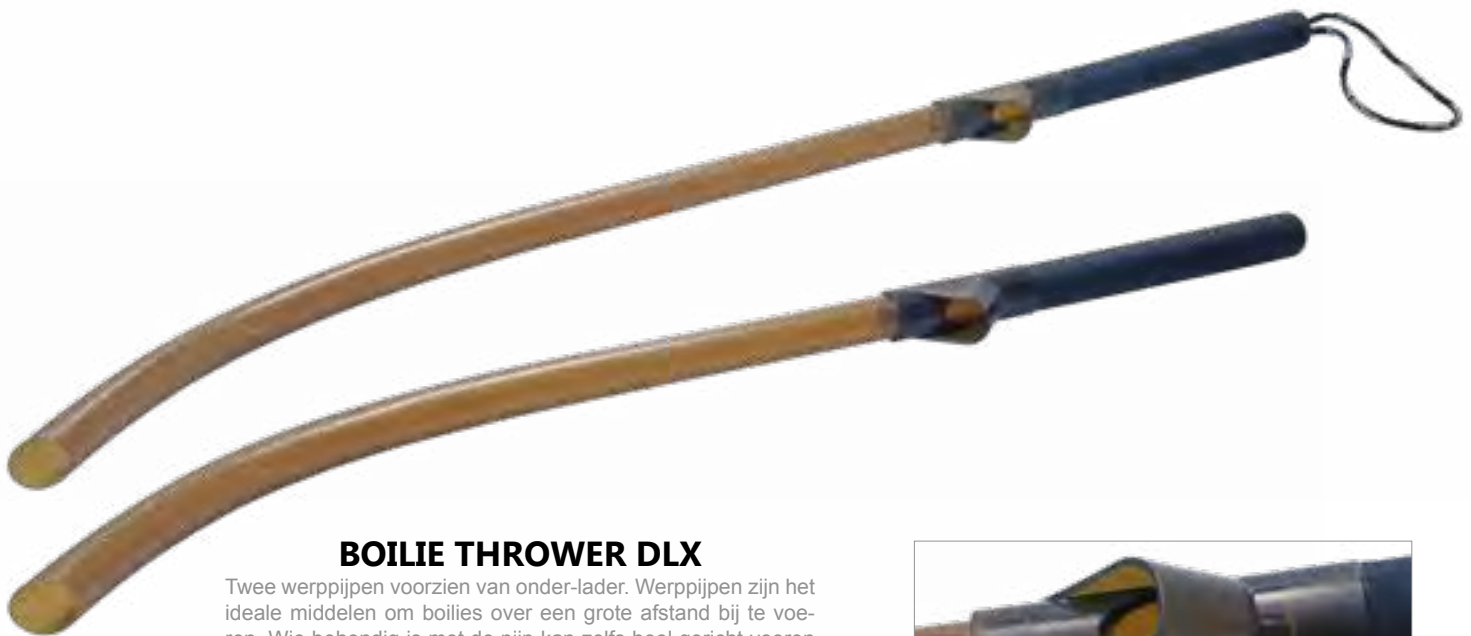

BAIT LAUNCHER Cup inclusief steel

Art.nr	omschrijving	lengte
08469	SOUL Bait Launcher	175 cm

- Lichtgewicht design
- Carbon composite steel
- Steel lengte 150 cm
- Voorzien van handgrepen
- Geschikt voor boilies, pellets & partikels
- Cup maat 26x7.5 cm

BOILIE THROWER DLX

Twee werppijpen voorzien van onder-lader. Werppijpen zijn het ideale middelen om boilies over een grote afstand bij te voeren. Wie behendig is met de pijp kan zelfs heel gericht voeren over enorme afstanden. Leverbaar in twee diameters. Binnen diameters 24 & 29mm

Art.no.	omschrijving	lengte
08475	SOUL Boilie Thrower DLX 24mm	92 cm
08476	SOUL Boilie Thrower DLX 29mm	92 cm