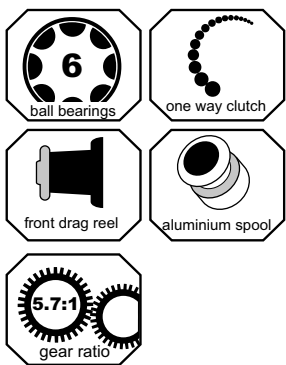

SAKANA FD

- 6 Kogellagers
- One-Way Clutch Anti Retour systeem
- Front drag systeem
- Line drop preventiesysteem
- Soft touch slingerknop
- Full balanced rotor en slinger
- CNC Aluminium spool
- CNC Aluminium slinger
- Sterke beugelsysteem
- Specially designed for ultra light up to medium/heavy fishing