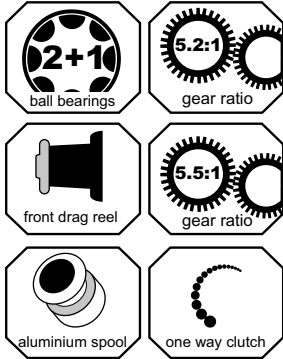

FISHON

Art.no.	omschrijving	kogellagers	spoelcapaciteit	overbrenging	gewicht
13176	Fishon FR4000FD	2+1BB	0.35mm/210m	4.7:1	425 gram

FISHON PE-BRAID 1000/2000FD 3000/4000FD

- 3 Kogellagers
- One-Way Clutch Anti Retour systeem
- Front drag systeem
- Full balanced rotor
- CNC Aluminium spool
- Wegklapbare slinger
- Extra sterke beugelarm
- Anti twist lijnrol
- Molen voorzien van PE-Braid