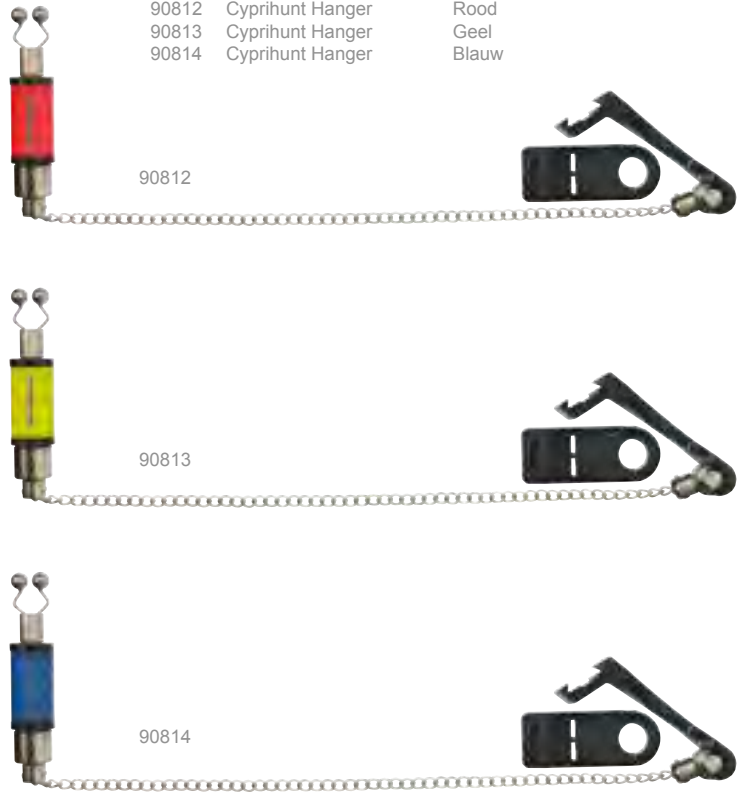

HANGER

Art.no.	omschrijving	kleur
90810	Cyprihunt Hanger Set	3x
90812	Cyprihunt Hanger	Rood
90813	Cyprihunt Hanger	Geel
90814	Cyprihunt Hanger	Blauw

BOBBIN BLACK

De Bobbin Black serie van Albatros hebben een klassieke old school uitstraling. De 25cm lange ketting is zeer stevig. Ze zijn leverbaar in 3 gewichten: 10, 17 en 30 gram. De hangers zijn vooral geschikt voor het vissen op middellange tot lange afstand.