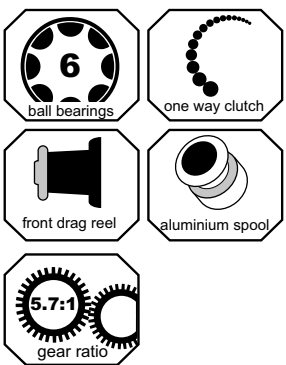

SAKANA FD

- 6 Kogellagers
- One-Way Clutch Anti Retour systeem
- Front drag systeem
- Line drop preventiesysteem
- Soft touch slingerknop
- Full balanced rotor en slinger
- CNC Aluminium spoel
- CNC Aluminium slinger
- Sterke beugelsysteem
- Specially designed for ultra light up to medium/heavy fishing