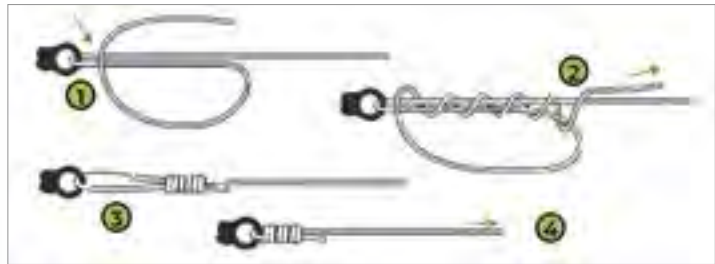

TEKLON® CERAMIC ADVANCED

TEKLON® CERAMIC ADVANCED heeft unieke eigenschappen. De lijn bezit weinig tot geen geheugen, is zeer goed bestand tegen slijtage en UV straling en is praktisch onzichtbaar voor de vis. Alle populaire knopen zijn te gebruiken met deze lijn maar bij de Palomar knoop en de Uni knoop blijft de trekkracht het beste behouden. Maar gebruik bij de overgang naar een gevlochten lijn liever de Albright knoop. De unieke Extrusion Technology ontwikkeld door Teklon® verbetert de eigenschappen en kenmerken van deze lijn waardoor deze resistenter wordt bij zware omstandigheden en efficiënter wordt tijdens het vissen. De soepele, gladde lijn maakt verre worpen mogelijk en de verhouding diameter/trekkracht maakt een optimale benadering bij alle soorten visserij mogelijk. Deze lijn wordt veel gebruikt om tuigen en onderlijnen te maken in de moderne witvisserij. De lijn is echter ook zeer goed te gebruiken in de bodemvisserij op karper, commercial visserij en de forelvisserij. Ook in de vliegviswereld wordt deze lijn graag ingezet om leaders te knopen.

UNIVERSAL KNOT

NEW