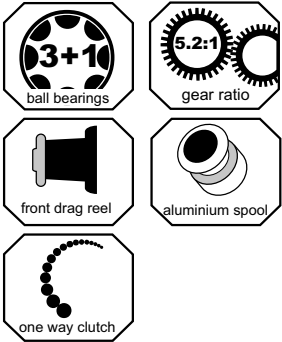

TINY 1000FD

- 4 Kogellagers
- One-Way Clutch Anti Retour systeem
- Front drag systeem
- Full balanced rotor
- CNC Aluminium spoel
- CNC Aluminium slinger
- Anti Twist lijnrol
- Extra sterk beugel systeem
- Lichte spin- en forelmolen

tiny