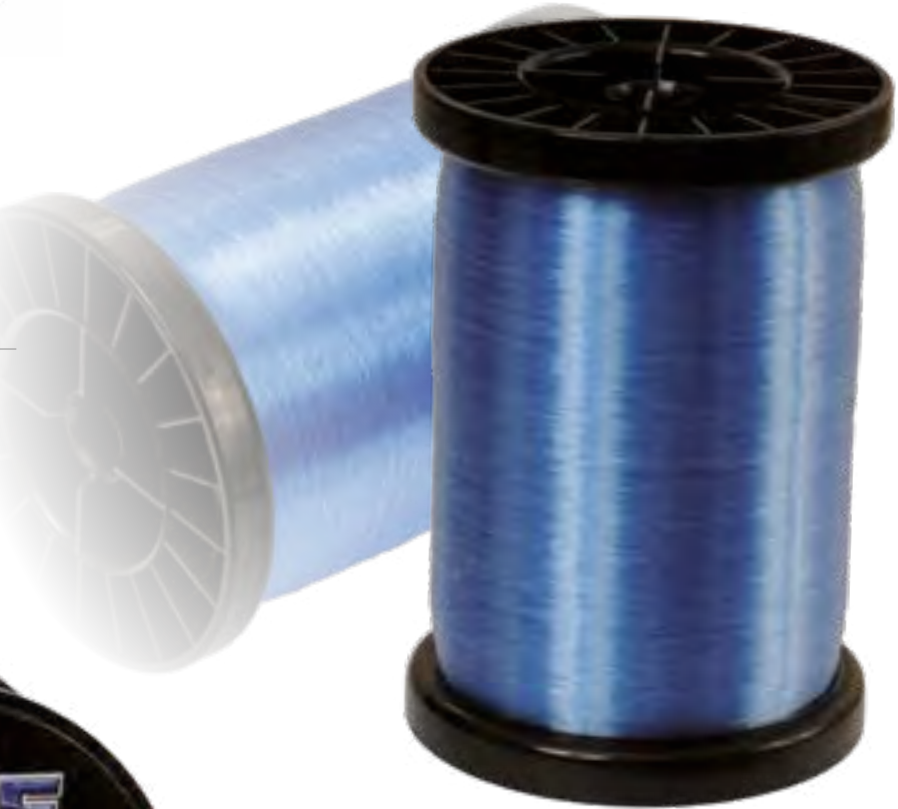

ALMEGA KG-SPOEL NYLON

Voor het opspoelen van de werpmolen. Verschillende lengtes afhankelijk van de diameter.

Art.no.	omschrijving	diameter	trekkracht	lengte
44980	Almega kg-spoel	0,25 mm	4,90 kg / 10,0 lb	17335 meter
45000	Almega kg-spoel	0,30 mm	7,00 kg / 15,0 lb	12110 meter
45010	Almega kg-spoel	0,35 mm	9,40 kg / 20,0 lb	8845 meter
45020	Almega kg-spoel	0,40 mm	11,80 kg / 25,0 lb	6775 meter
45030	Almega kg-spoel	0,45 mm	14,00 kg / 30,0 lb	5370 meter
45040	Almega kg-spoel	0,50 mm	17,30 kg / 38,0 lb	4315 meter