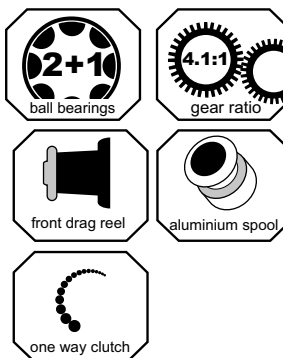

FISHON 7000FD