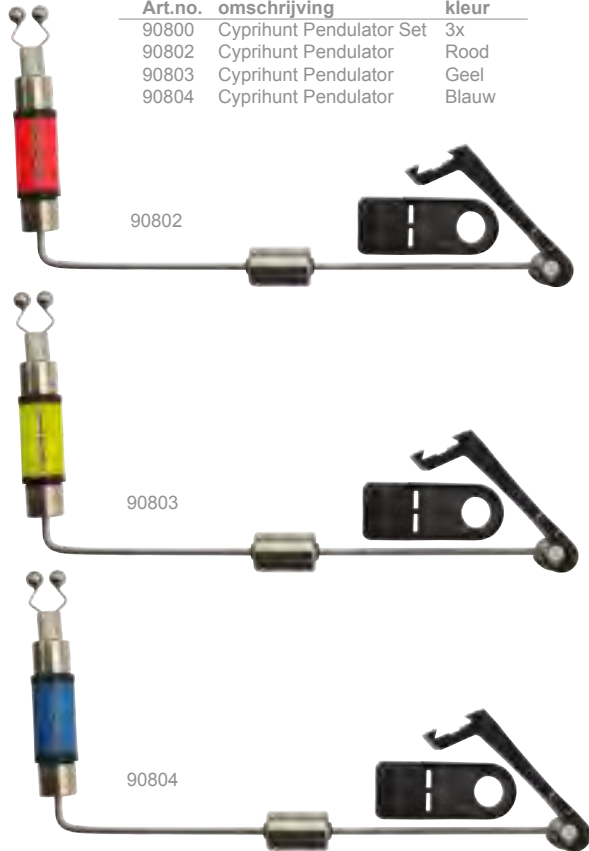

HANGER

Art.no.	omschrijving	kleur
90810	Cyprihunt Hanger Set	3x
90812	Cyprihunt Hanger	Rood
90813	Cyprihunt Hanger	Geel
90814	Cyprihunt Hanger	Blauw

BOBBIN BLACK

De Bobbin Black serie van Albatros hebben een klassieke old school uitstraling. De 25cm lange ketting is zeer stevig. Ze zijn leverbaar in 3 gewichten: 10, 17 en 30 gram. De hangers zijn vooral geschikt voor het vissen op middellange tot lange afstand.